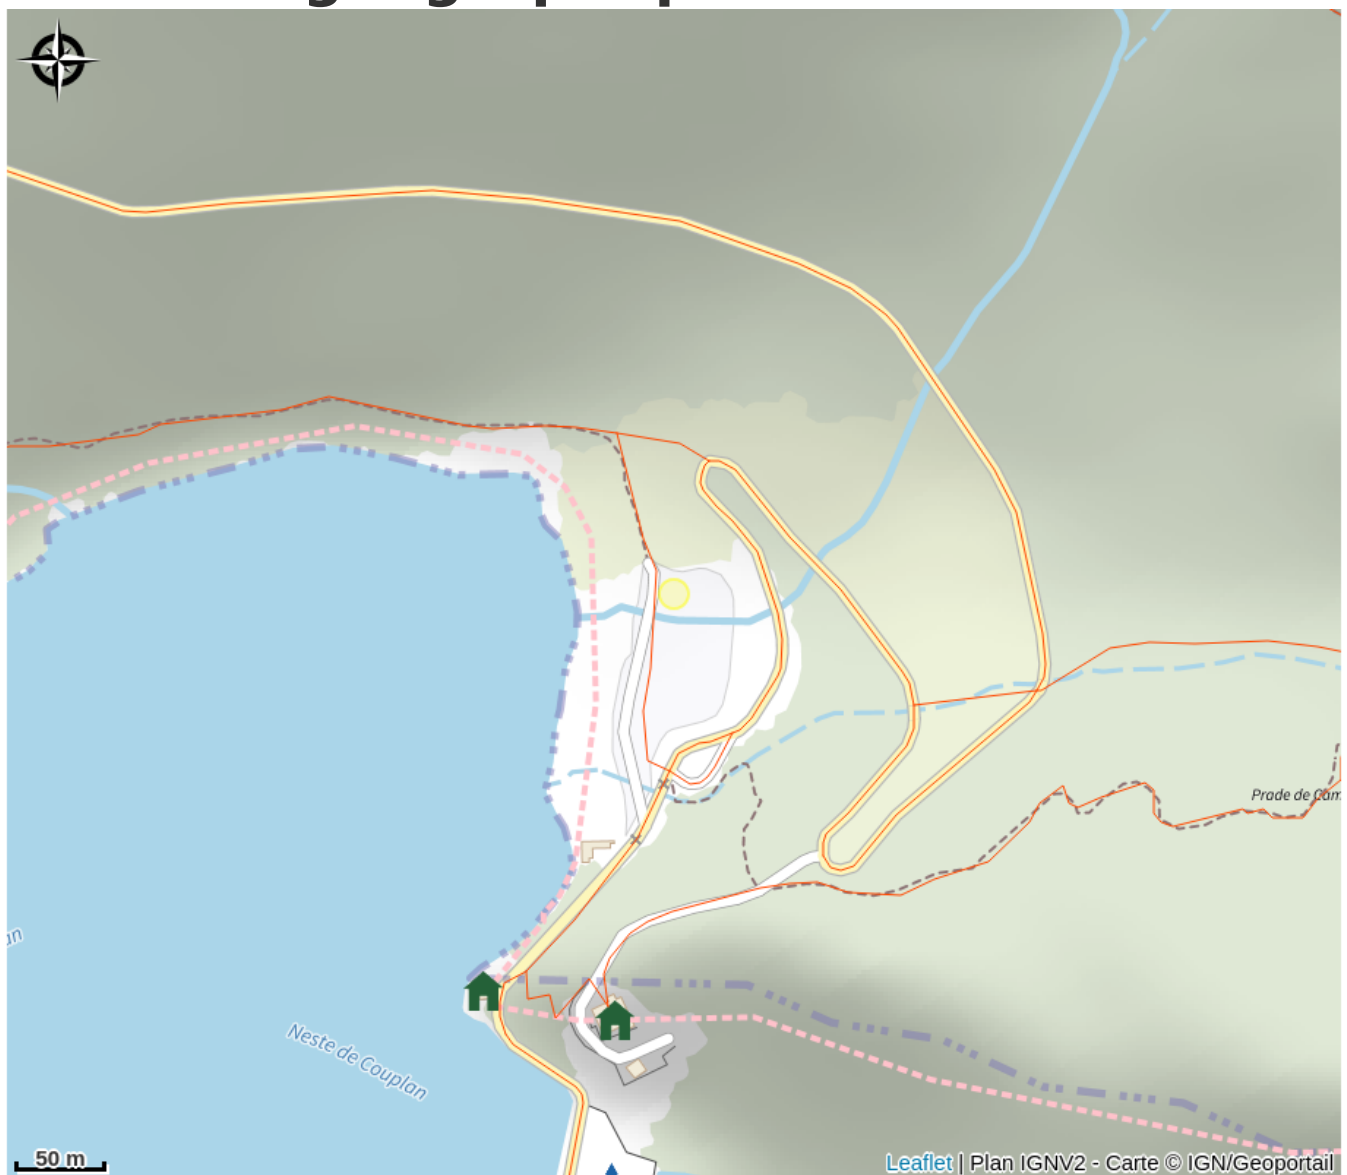

Punto de información del Parque Nacional de los Pirineos - Orédon

Diríjase al encantador chalet de acogida para informarse sobre los datos prácticos antes de iniciar su caminata.

Información útil

Catégorie : Services

Temática : Fermé actuellement

Descripción

Diríjase al encantador chalet de recepción para conocer la información práctica antes de comenzar su ruta de senderismo.

El amable equipo de acogida del Punto de Información del Parque Nacional de Orédon está a su disposición para informarle con pasión, amabilidad, humor y profesionalismo sobre las excursiones que se pueden realizar en el corazón de la joya que es la Reserva Natural de Néouvielle.

Situation géographique

Información útil

Contact