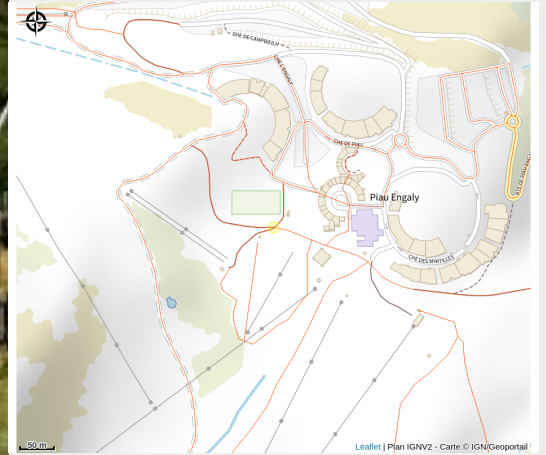

Piau Aventure

Actividades al aire libre en Piau Engaly

Información útil

Catégorie : Activités

Temática : Fermé actuellement

Descripción

Ubicado directamente en la estación de Piau-Engaly, Piau Aventura ofrece una propuesta original de actividades lúdicas y deportivas al aire libre, diseñadas para pequeños y mayores.

Este sitio, accesible durante la temporada estival, permite a los visitantes descubrir la montaña de otra manera gracias a su corde game, biatlón láser, mini-golf, campo de prácticas y disc-golf, zona multijuegos, así como sus camas elásticas, gel blaster, circuitos de orientación, olimpiadas...

Instalado en un entorno seguro y acogedor, Piau Aventura es ideal para familias, niños y grupos que buscan una actividad dinámica y divertida en el corazón de los paisajes de montaña del valle de Aure.