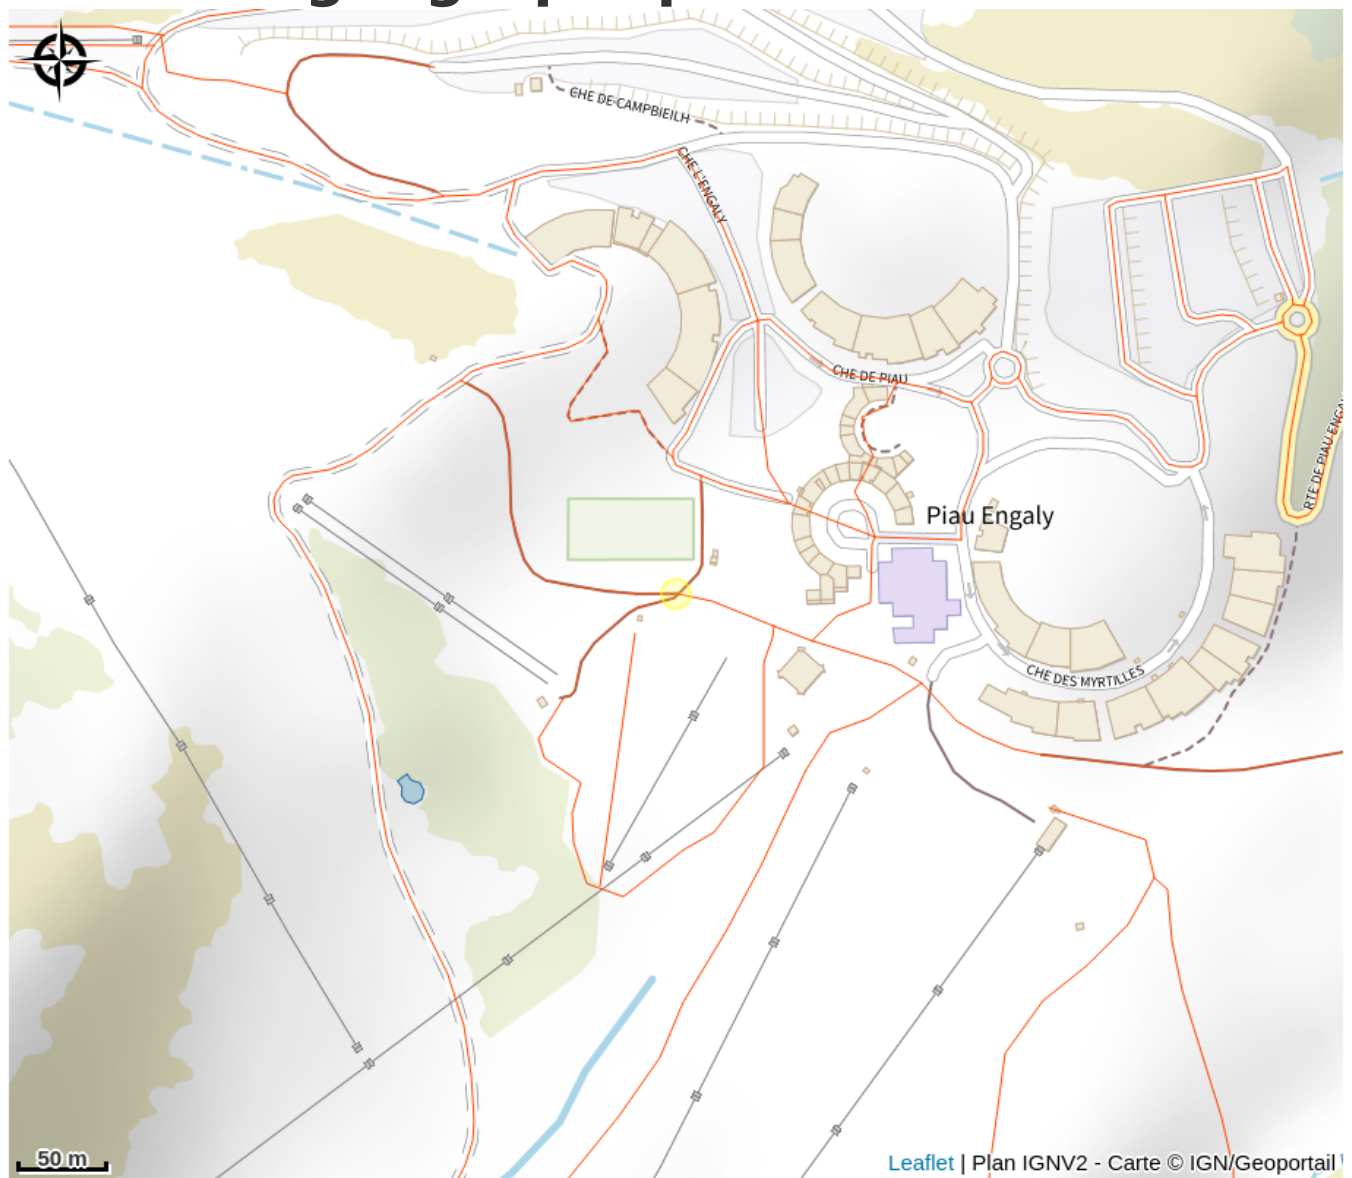

Situation géographique