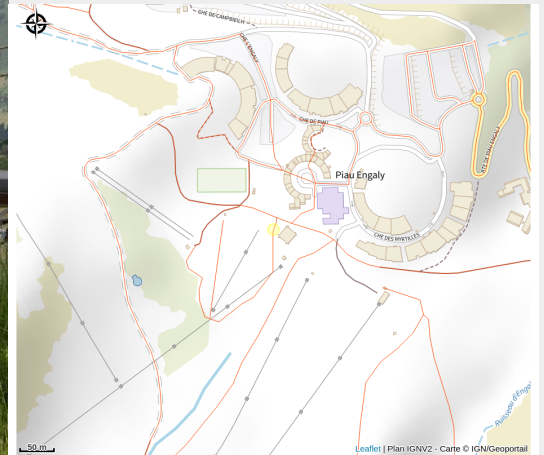

Espacio Lúdico del Jardín de los Descubrimientos

Ven a descubrir el Valle de las tirolinas, el circuito de iniciación en BTT para niños principiantes y la pista de descenso de Dévalkart.

Información útil

Catégorie : Activités

Descripción

Acceso mediante la cinta transportadora "École", presentando un forfait de remontes mecánicos que debe adquirirse en la Oficina de Turismo.

Situation géographique

Información útil