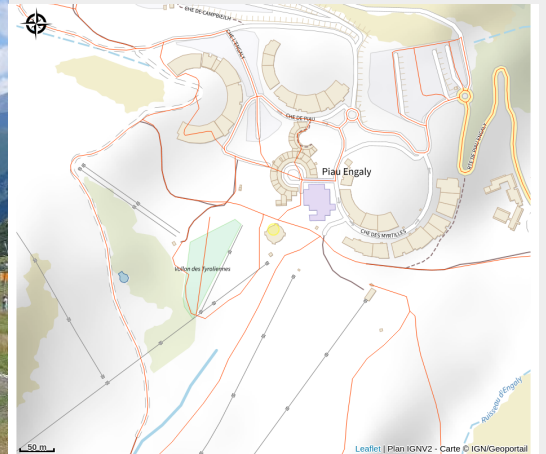

Centre Aqualudique Edénéo

Crédit : (Piau Engaly)

Un moment de détente en mode Zen
Altitude!

Infos pratiques

Catégorie : Activités

Thèmes : Fermé actuellement

Description

Situé directement au pied des pistes de Piau-Engaly, le centre aqualudique Edénéo est un espace de relaxation, de bien-être et de loisirs accessible hiver comme été. Que ce soit après une journée de ski, de randonnée ou simplement pour se détendre face aux montagnes, ce centre moderne propose une parenthèse revitalisante au cœur de la Haute Vallée d'Aure.

Edénéo dispose d'un bassin balnéo-ludique intérieur avec banquettes hydromassantes, jets massants, cols de cygne et hammam ainsi qu'un espace détente extérieur avec vue panoramique sur les sommets pyrénéens, le tout complété par un sauna qui n'attend plus que vous !