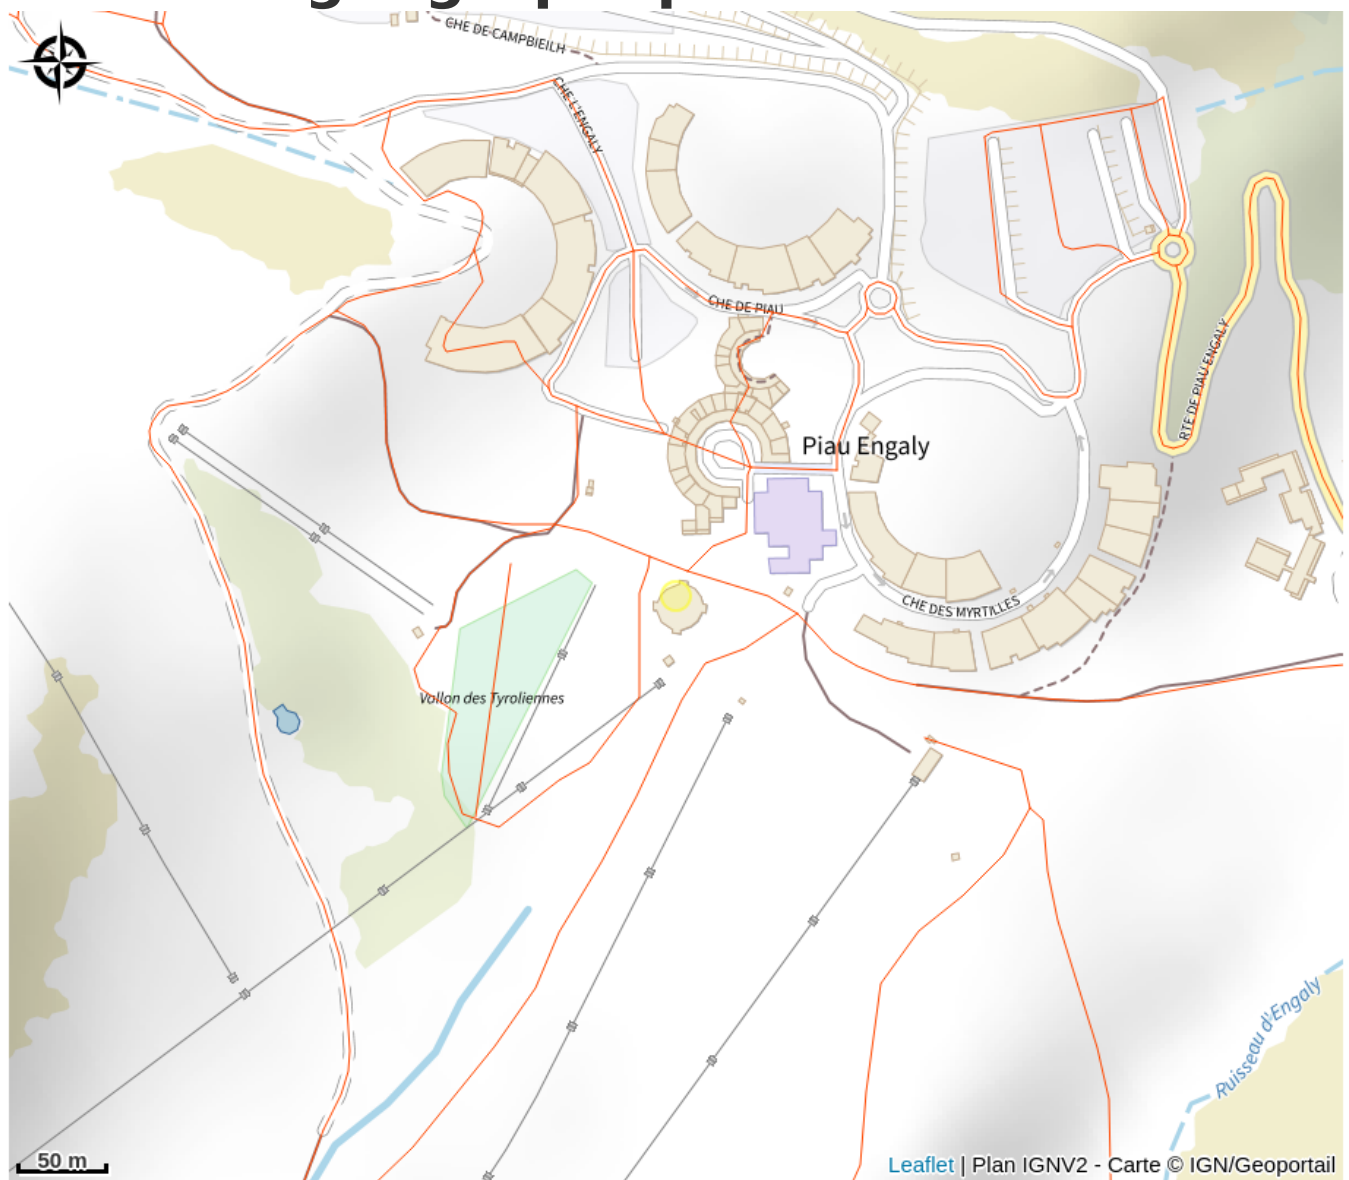

Centre Aqualudique Edénéo

Crédit : (Piau Engaly)

Un moment de détente en mode Zen
Altitude!

Infos pratiques

Catégorie : Activités

Thèmes : Fermé actuellement

Description

Situé directement au pied des pistes de Piau-Engaly, le centre aqualudique Edénéo est un espace de relaxation, de bien-être et de loisirs accessible hiver comme été. Que ce soit après une journée de ski, de randonnée ou simplement pour se détendre face aux montagnes, ce centre moderne propose une parenthèse revitalisante au cœur de la Haute Vallée d'Aure.

Edénéo dispose d'un bassin balnéo-ludique intérieur avec banquettes hydromassantes, jets massants, cols de cygne et hammam ainsi qu'un espace détente extérieur avec vue panoramique sur les sommets pyrénéens, le tout complété par un sauna qui n'attend plus que vous !

Prestation de massages sur réservation directe auprès des massothérapeutes.

Situation géographique

Toutes les informations pratiques

Informations pratiques

ETE 2026 : centre balnéo ouvert du 04/07/2026 au 27/08/2026 lundi, mardi, mercredi, samedi et dimanche de 13h30 à 19h00.