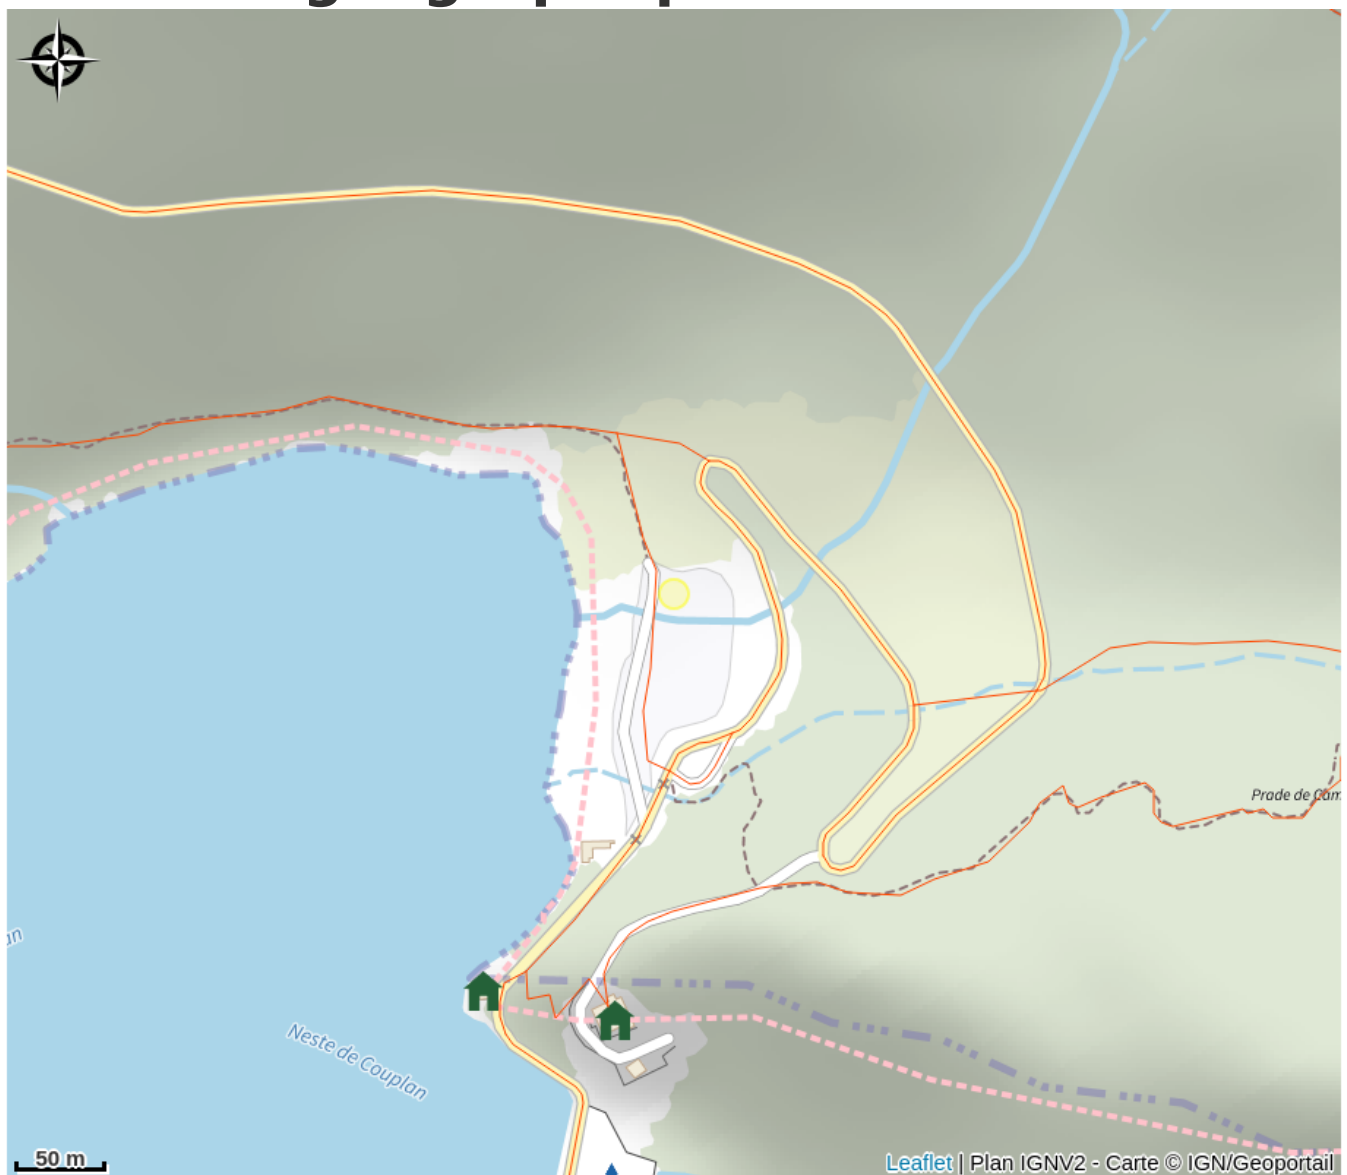

Point informations du Parc National des Pyrénées Orédon

Rendez-vous au charmant chalet d'accueil, pour prendre connaissance des informations pratiques avant votre départ en randonnée.

Infos pratiques

Catégorie : Services

Thèmes : Fermé actuellement

Description

La sympathique équipe d'accueil du Point Information Parc National d'Orédon est là pour vous informer avec passion, bienveillance, humour et professionnalisme sur les randonnées à réaliser au coeur du joyaux qu'est la Réserve Naturelle du Néouvielle.

Situation géographique

Toutes les informations pratiques

Contact