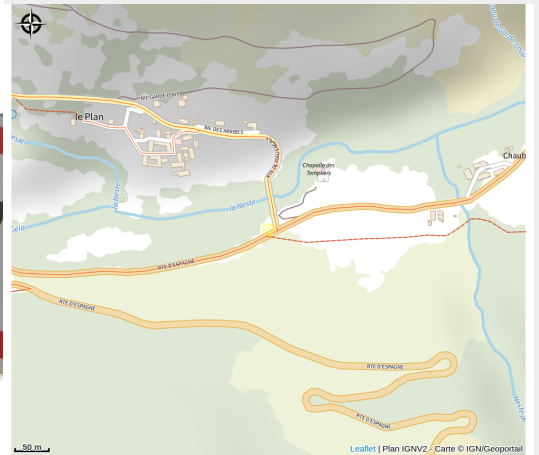

# Rapatriement Navette - CHAPELLE TEMPLIERS vers PIAU

Rapatriement au centre de la station de  
Piau Engaly.  
Du 06 juillet au 31 août 2025.

# Description

Rapatriement gratuit au centre de la station de Piau Engaly, pour les vététistes et randonneurs ayant achetés un passe remontées mécaniques et sur réservation obligatoire à l'Office du Tourisme.

# Situation géographique