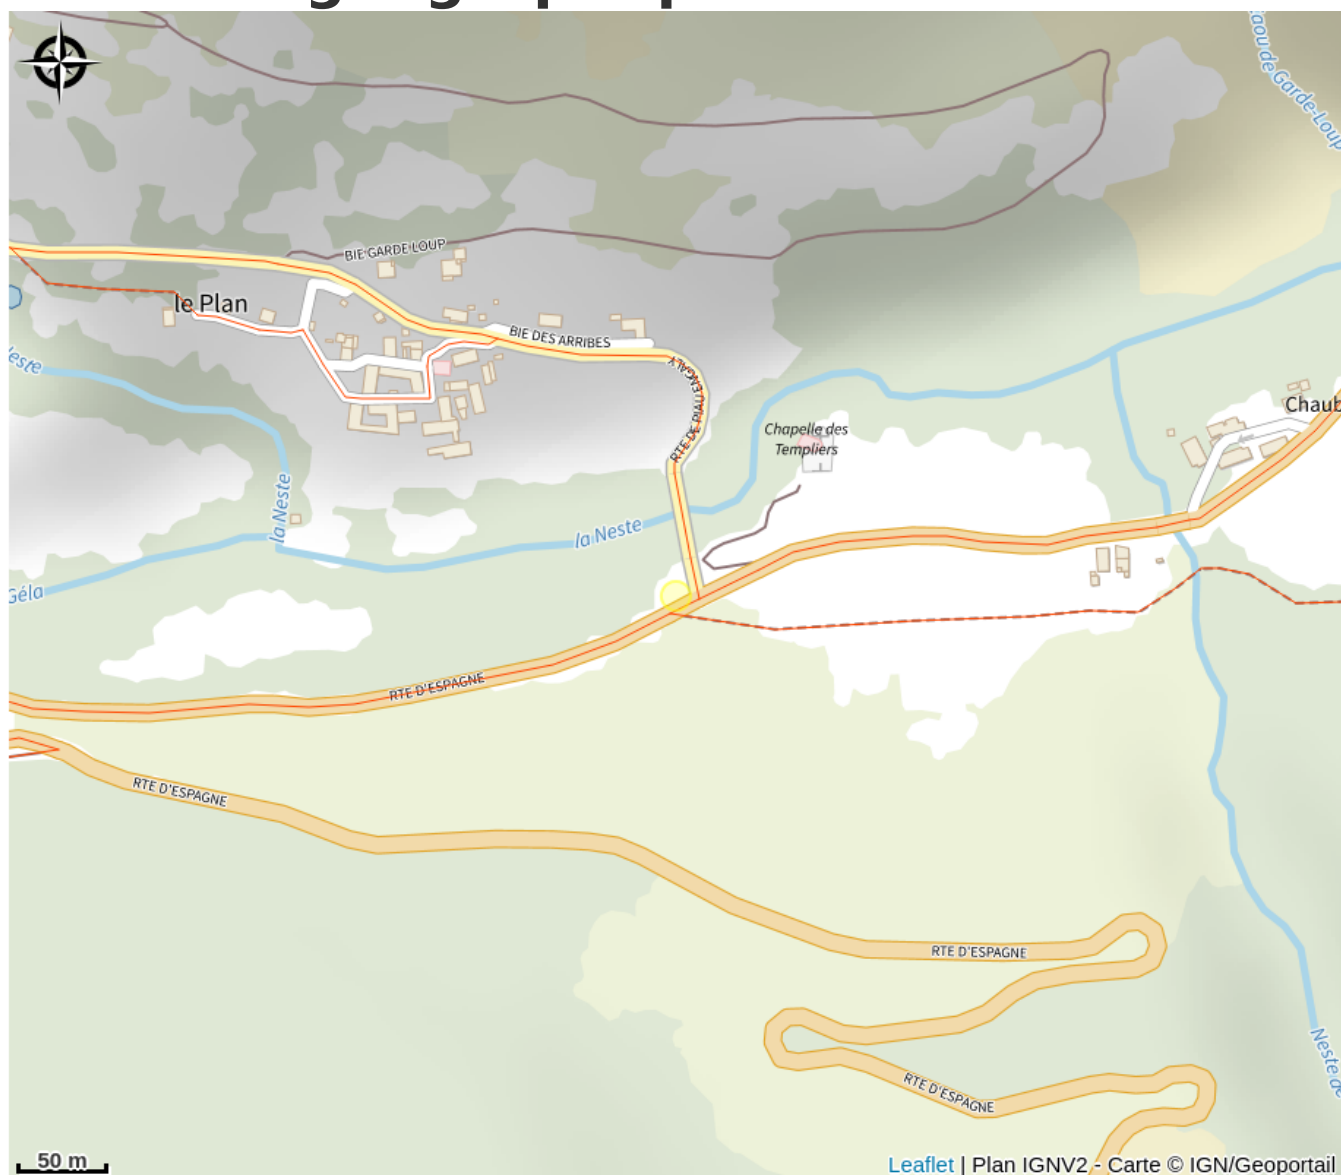

# Rapatriement Navette - CHAPELLE TEMPLIERS vers PIAU

Rapatriement au centre de la station de  
Piau Engaly.  
Du 06 juillet au 31 août 2025.

# Description

Rapatriement gratuit au centre de la station de Piau Engaly, pour les vététistes et randonneurs ayant achetés un passe remontées mécaniques et sur réservation obligatoire à l'Office du Tourisme.

# Situation géographique