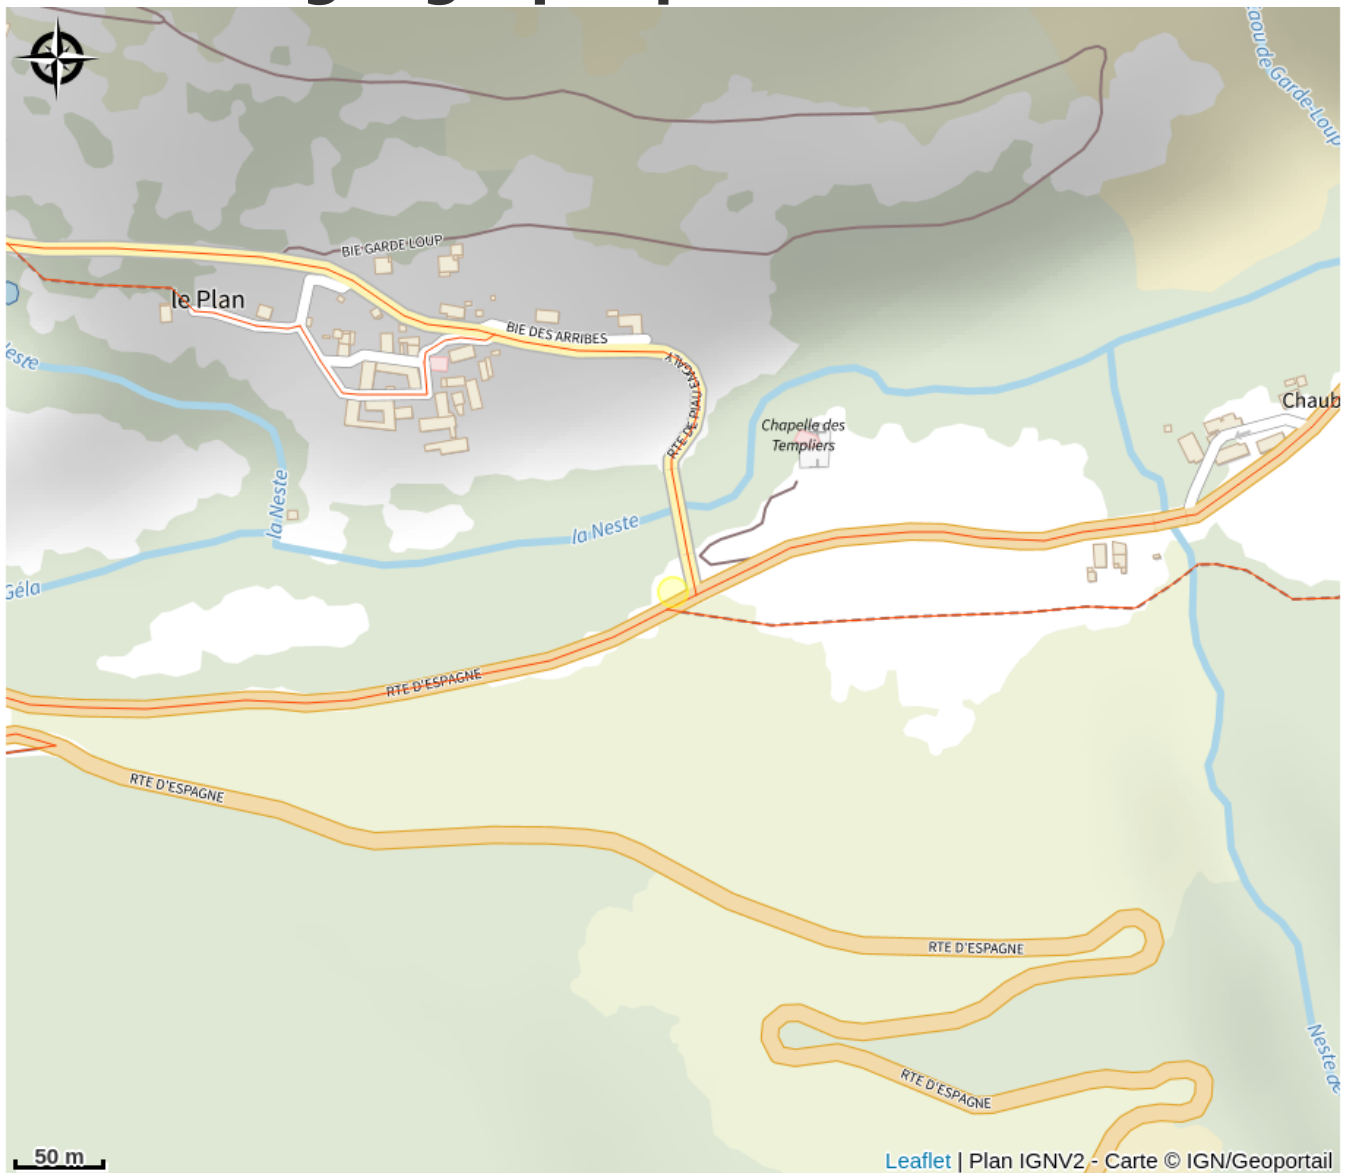

Situation géographique