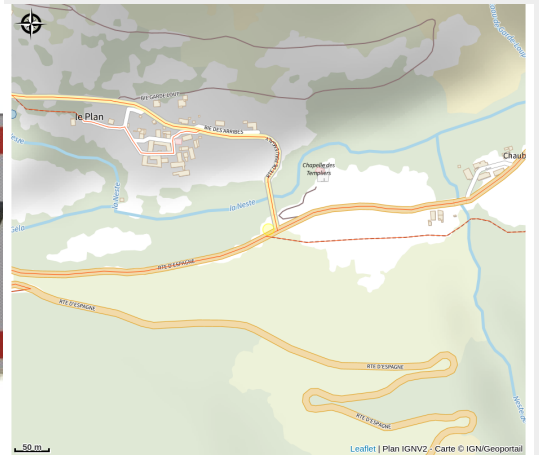

Rapatriement Navette - CHAPELLE TEMPLIERS vers PIAU

Rapatriement au centre de la station de
Piau Engaly.
Du 06 juillet au 31 août 2025.

Infos pratiques

Catégorie : Navette / transports

Thèmes : Fermé actuellement

Description

Rapatriement gratuit au centre de la station de Piau Engaly, pour les vététistes et randonneurs ayant achetés un passe remontées mécaniques et sur réservation obligatoire à l'Office du Tourisme.