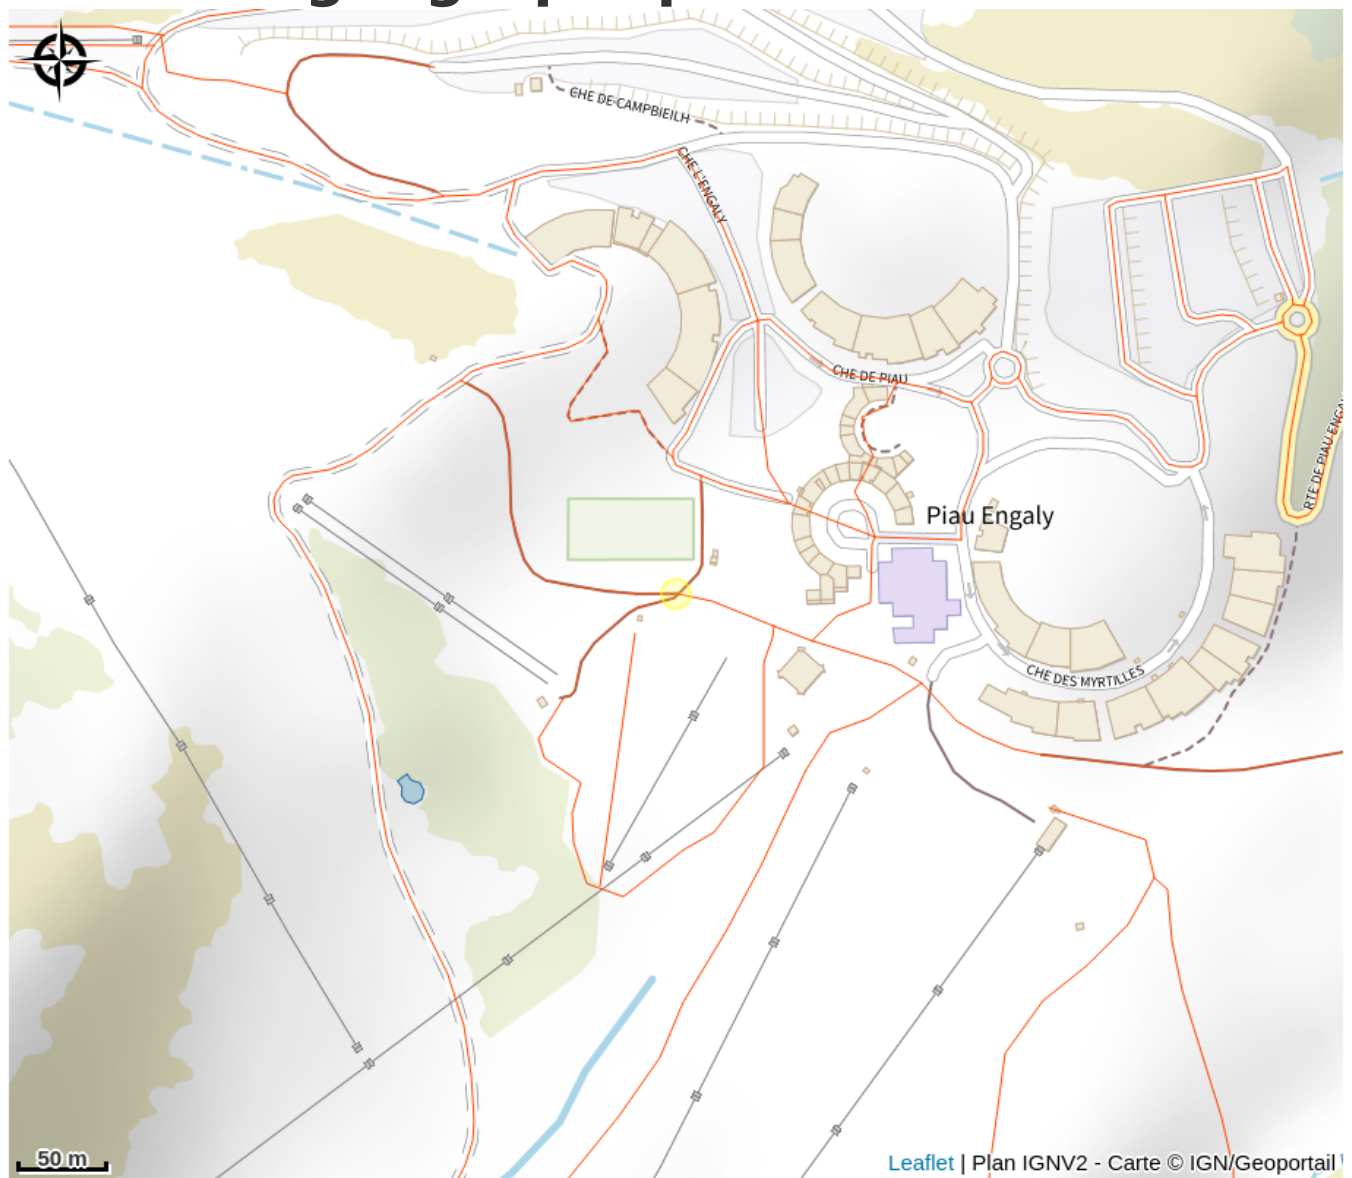

Piau Aventure

Activités Outdoor à Piau Engaly

Infos pratiques

Catégorie : Activités

Thèmes : Fermé actuellement

Description

Situé directement au sein de la station de Piau-Engaly, Piau Aventure propose une offre originale d'activités ludiques et sportives en plein air, conçues pour petits et grands.

Ce site, accessible à la belle saison, permet aux visiteurs de découvrir la montagne autrement grâce à son corde game, biathlon laser, mini-golf & practice & disc-golf, espace multi-jeux, mais aussi ses trampolines, gel blaster, parcours d'orientation, olympiades...

Aménagé dans un cadre sécurisé et convivial, Piau Aventure est idéal pour les familles, les enfants et les groupes à la recherche d'une activité dynamique et amusante au cœur des paysages d'altitude de la vallée d'Aure.

Situation géographique

Toutes les informations pratiques

Informations pratiques

Du 01/07/2025 au 31/08/2025 tous les jours.
Horaires d'ouverture : 9h - 17h

Le reste de l'année sur réservation uniquement

Contact