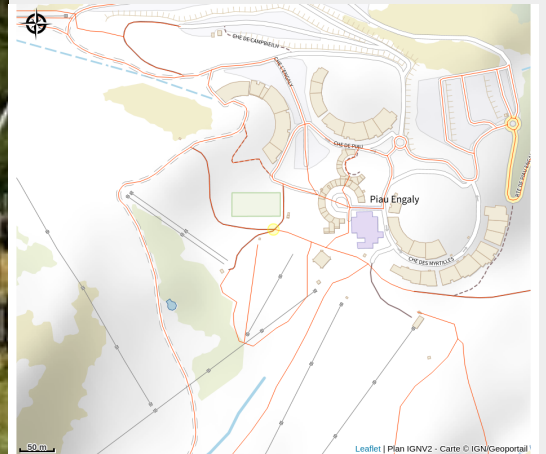

Piau Aventure

Activités Outdoor à Piau Engaly

Infos pratiques

Catégorie : Activités

Thèmes : Fermé actuellement

Description

Situé directement au sein de la station de Piau-Engaly, Piau Aventure propose une offre originale d'activités ludiques et sportives en plein air, conçues pour petits et grands.

Ce site, accessible à la belle saison, permet aux visiteurs de découvrir la montagne autrement grâce à son corde game, biathlon laser, mini-golf & practice & disc-golf, espace multi-jeux, mais aussi ses trampolines, gel blaster, parcours d'orientation, olympiades...

Aménagé dans un cadre sécurisé et convivial, Piau Aventure est idéal pour les familles, les enfants et les groupes à la recherche d'une activité dynamique et amusante au cœur des paysages d'altitude de la vallée d'Aure.