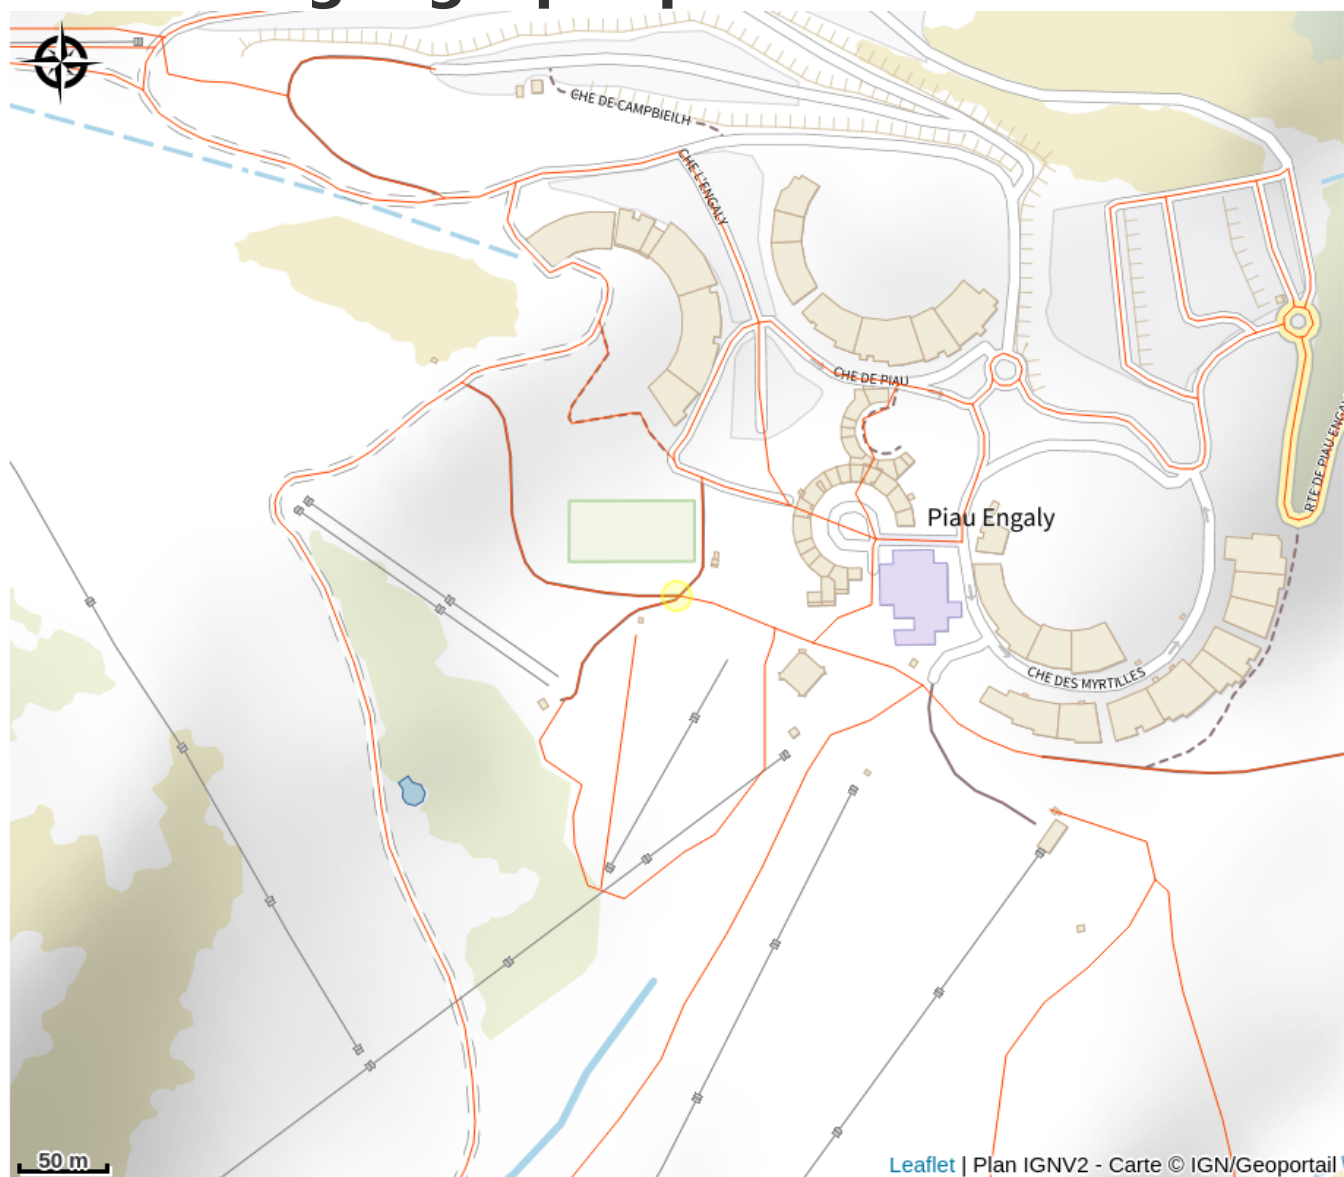

Piau Aventure

Activités Outdoor à Piau Engaly

Infos pratiques

Catégorie : Activités

Thèmes : Fermé actuellement

Description

Situé directement au sein de la station de Piau-Engaly, Piau Aventure propose une offre originale d'activités ludiques et sportives en plein air, conçues pour petits et grands.

Aménagé dans un cadre sécurisé et convivial, Piau Aventure est idéal pour les familles, les enfants et les groupes à la recherche d'une activité dynamique et amusante au cœur des paysages d'altitude de la vallée d'Aure.

Situation géographique

Toutes les informations pratiques

Informations pratiques

Du 01/07/2025 au 31/08/2025 tous les jours.

Horaires d'ouverture : 9h - 17h

Le reste de l'année sur réservation uniquement

Contact