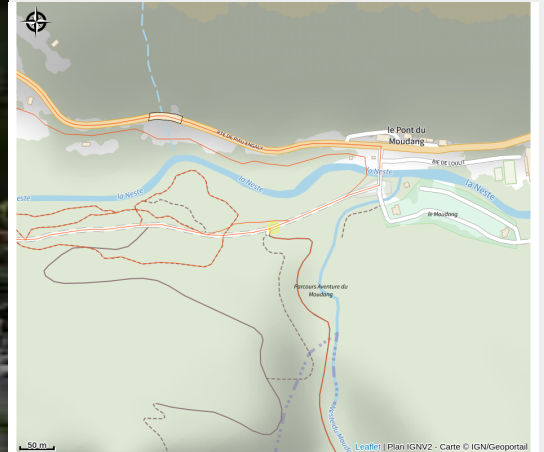

Pumptrack du Pont du Moudang

Pumptrack de type "bowl" avec multi options qui tourne dans tout les sens...

Infos pratiques

Catégorie : Activités

Thèmes : Forêt et sous-bois

Description

Située au Pont du Moudang et proche du Parcours Aventure, cette piste s'étend sur 200 m² et offre aux personnes de tous niveaux un terrain de jeux dans un environnement naturel en plein coeur d'une forêt ombragée.

Situation géographique

Toutes les informations pratiques

Informations pratiques

Accès libre. Prévoir vos équipements de sécurité (casque, dorsale, genouillères, coudières).

Contact

<https://www.pyrenees2vallees.com/balades-et-randonnees/vtt/fabian-bike-center-vtt-pumptrack>