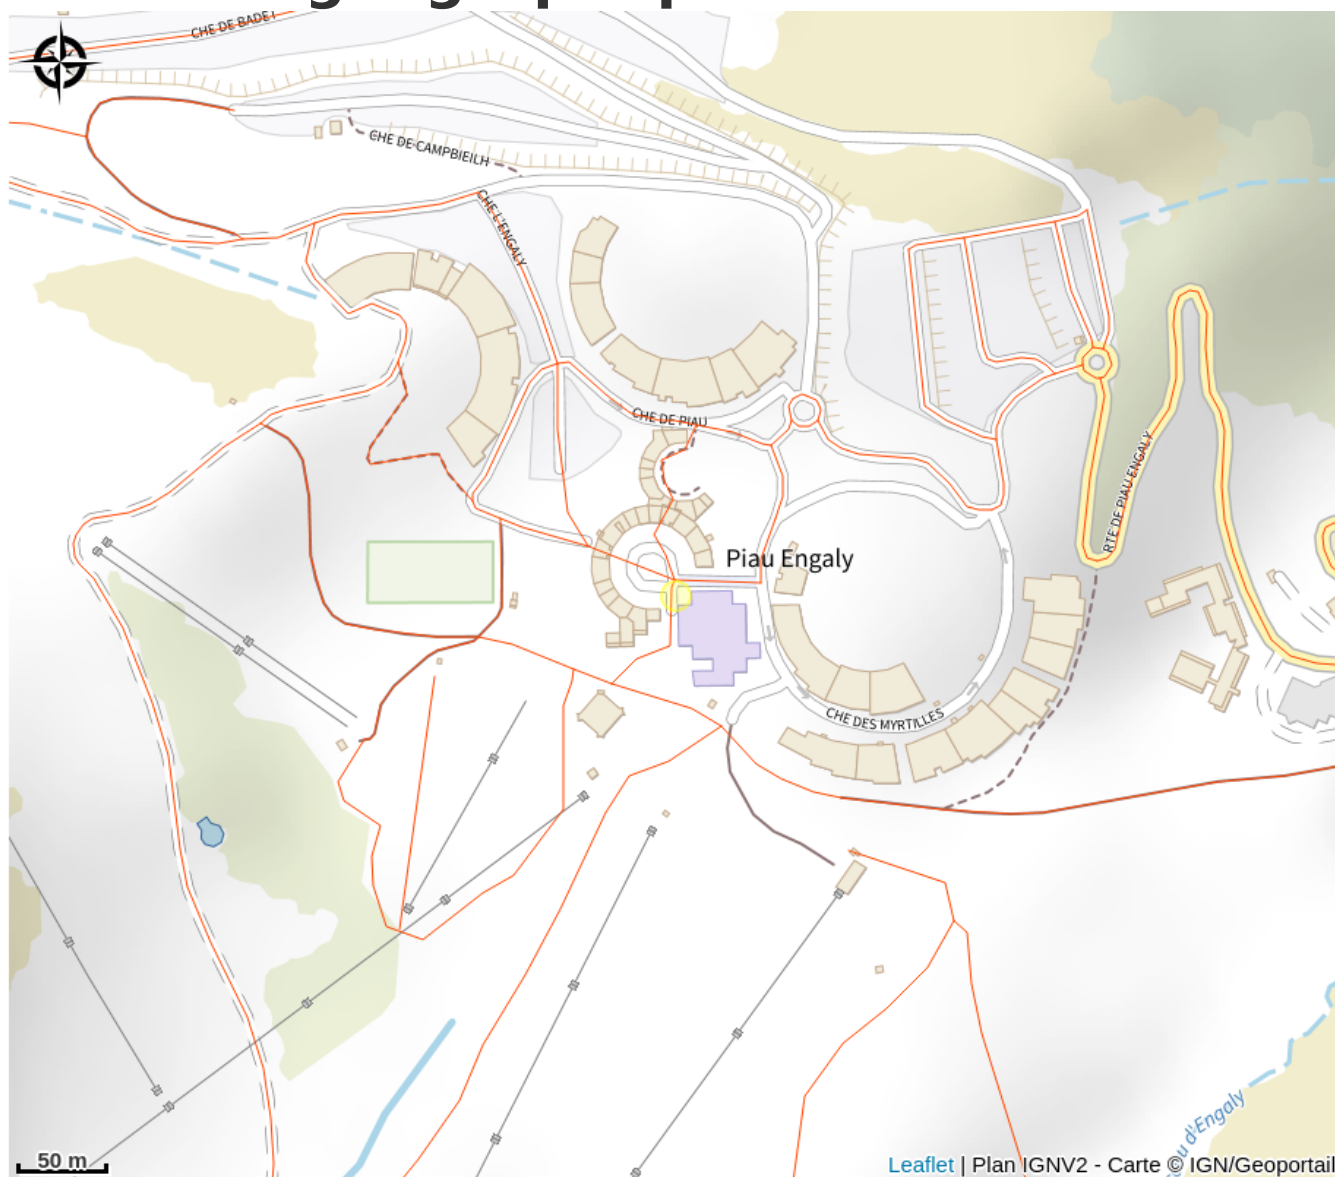

Situation géographique