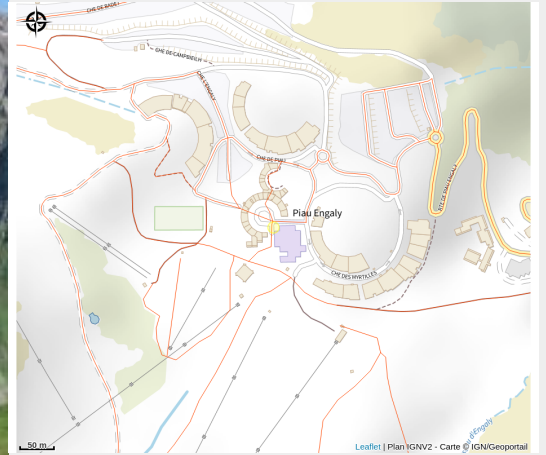

Piau Bike Center

Pour les passionnés de VTT

Infos pratiques

Catégorie : Activités

Thèmes : Fermé actuellement

Description

Piau Bike Center s'étendra de 2190m à 1325m, jusqu'au Fabian Bike Center avec un rapatriement navette au pont du Moudang à 1030m. Ce sont 17km de pistes qui sont praticables à Piau et qui s'ajoutent aux 15km de pistes disponibles via le Fabian Bike Center.