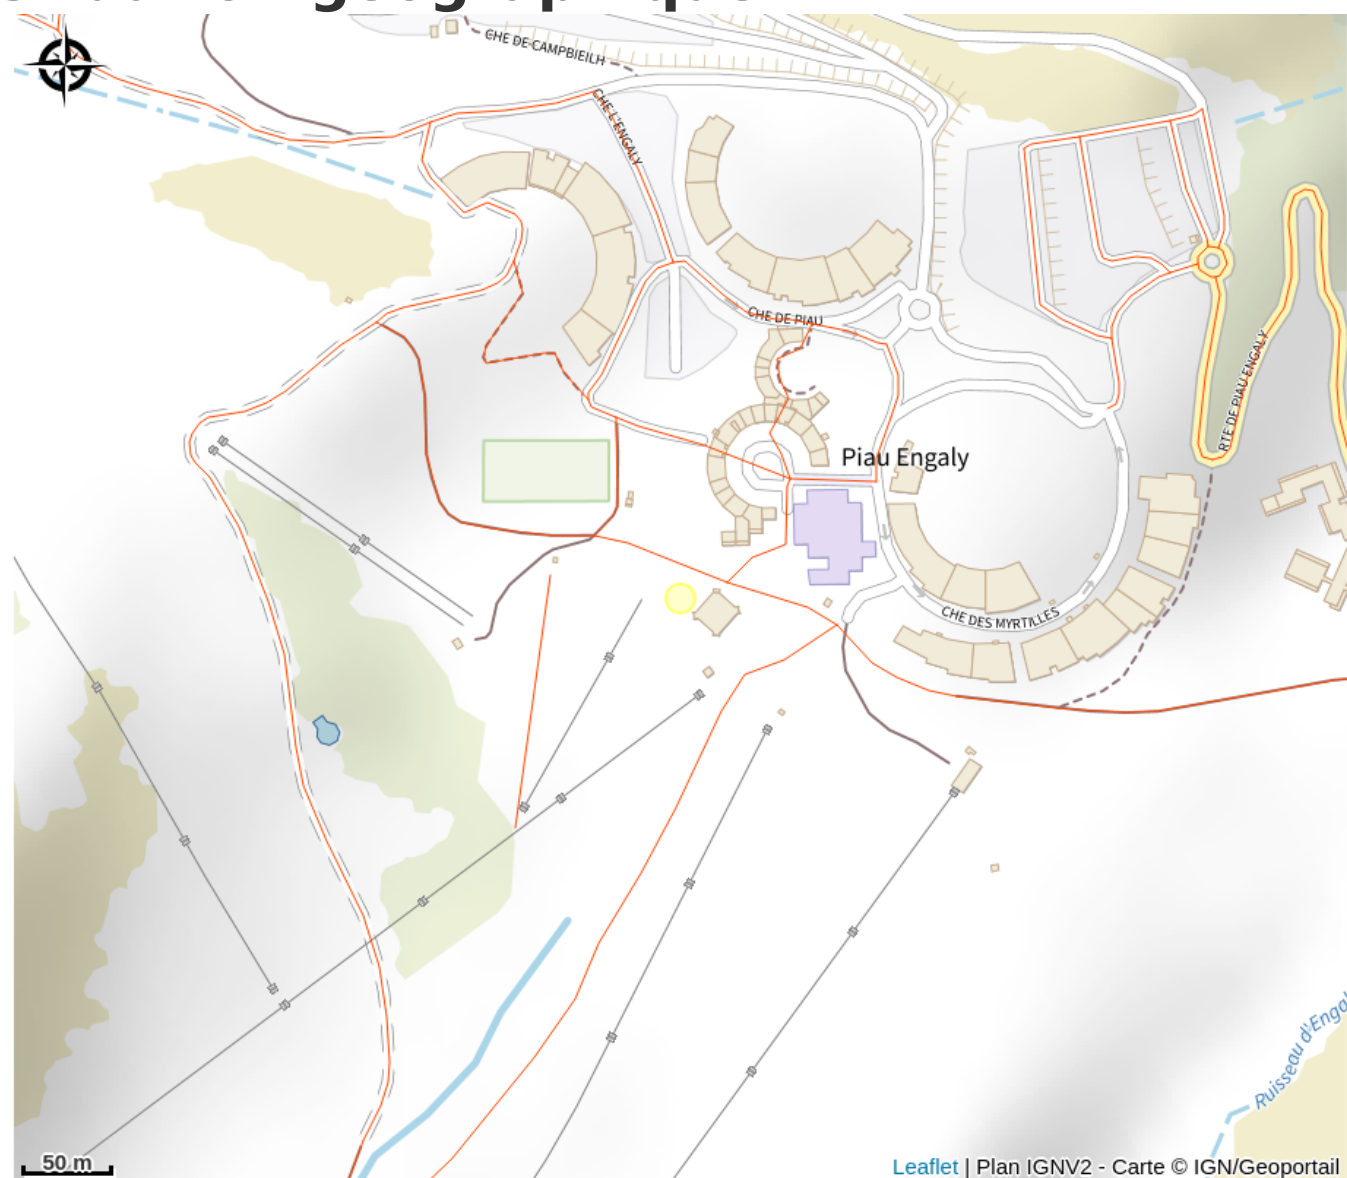

Situation géographique

Toutes les infos pratiques

Contact

Office du Tourisme de Piau Engaly
2 chemin des Myrtilles, 65170
ARAGNOUET
05 62 39 61 69
infos@piau-engaly.com
<https://piau-engaly.com/fr>

Espace Ludique du Jardin des Découvertes

Infos pratiques

Categorie : Services touristiques

type de service : Activités