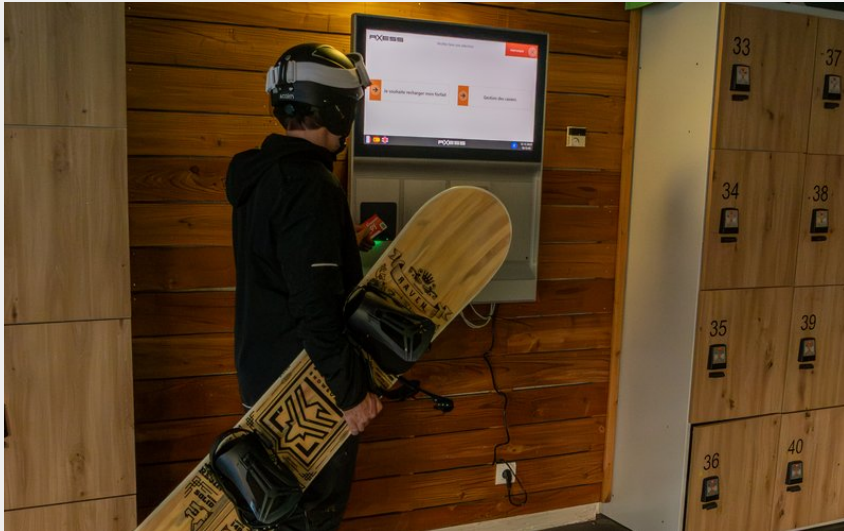

Consignes Bagage & Casiers Ski

Dès la saison 2025/2026, facilitez votre journée de ski : 80 nouveaux casiers et consignes sont installés dans le hall d'accueil du Pôle, au pied des pistes. Déposez sacs, chaussures et effets personnels en toute tranquillité... et profitez pleinement de la glisse !

Infos pratiques

Catégorie : Services

Description

Piau Engaly met à votre disposition un ensemble de casiers modernes et sécurisés pour stocker vos affaires durant la journée ou toute la durée de votre séjour.

□ La réservation est simple : il suffit d'un support de forfait (carte rechargeable) pour activer votre casier.

Un point de rechargement est disponible directement à côté des casiers pour recharger votre carte et réserver en quelques secondes.