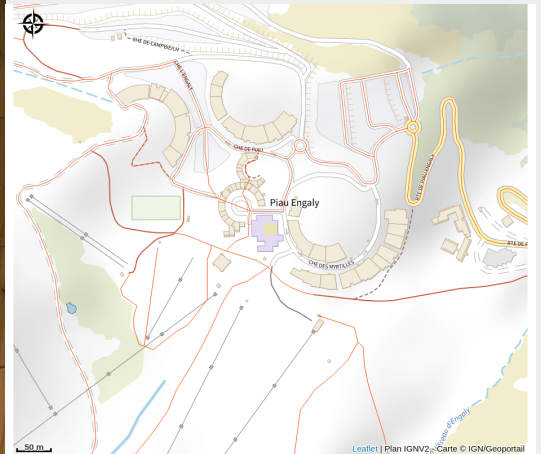

Consignes Bagage & Casiers Ski

Dès la saison 2025/2026, facilitez votre journée de ski : 80 nouveaux casiers et consignes sont installés dans le hall d'accueil du Pôle, au pied des pistes. Déposez sacs, chaussures et effets personnels en toute tranquillité... et profitez pleinement de la glisse !