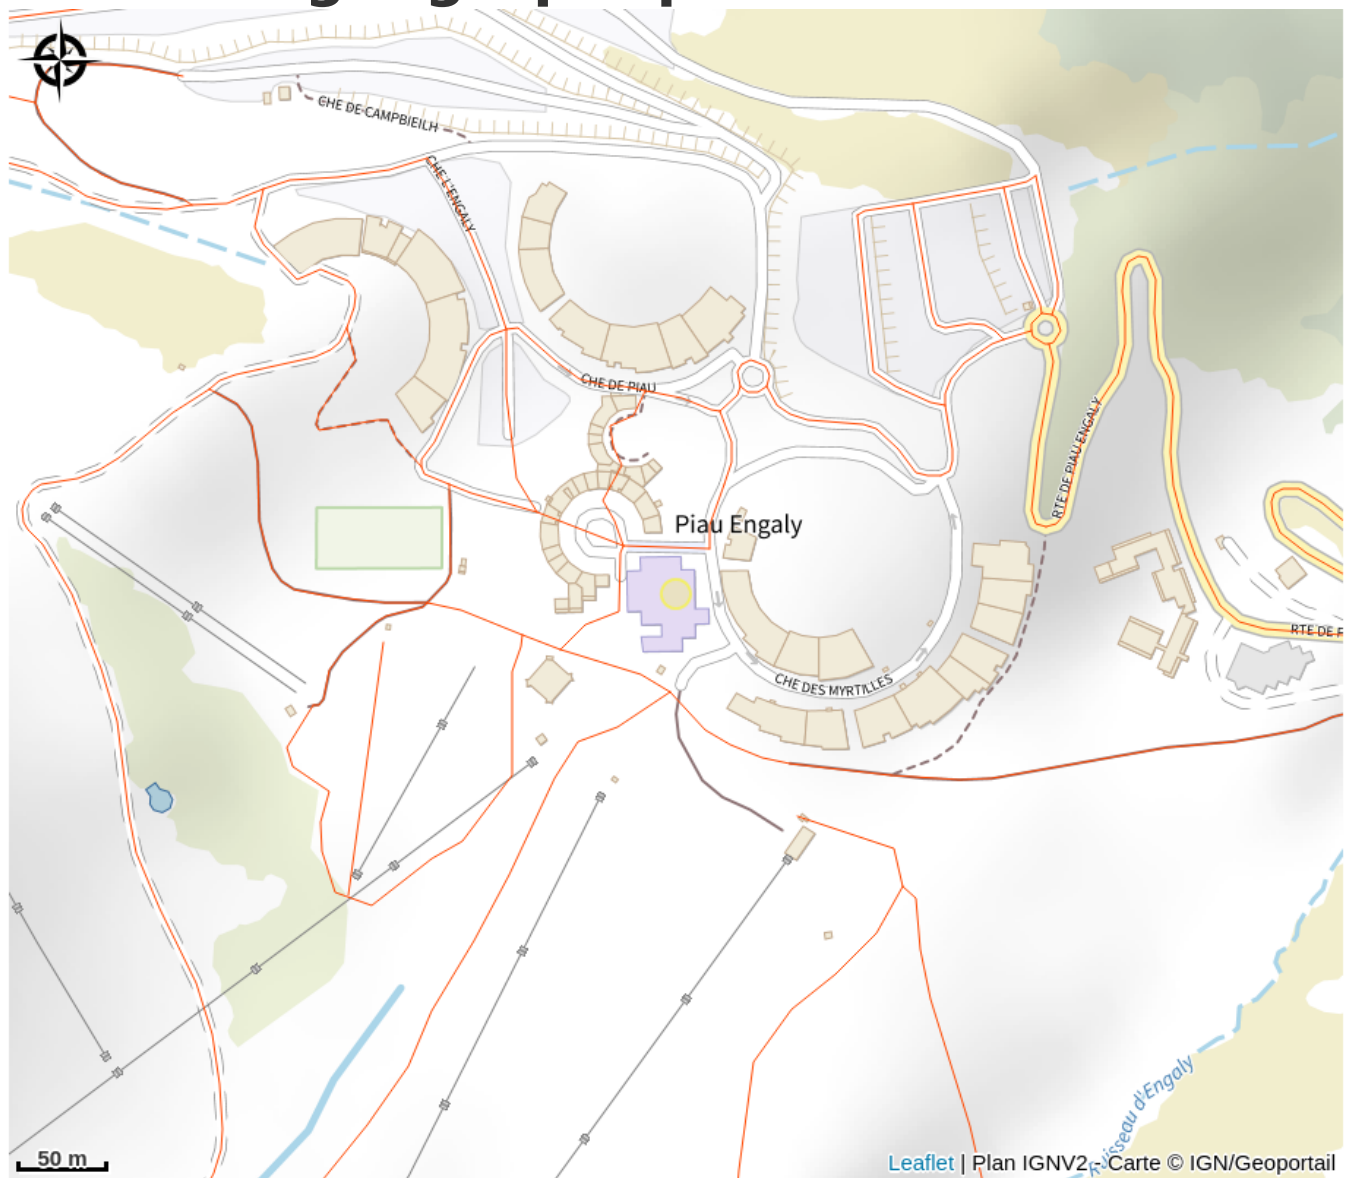

Types de casiers disponibles

12 casiers à ski 3-4 places - en salle hors-sac. Idéal pour laisser skis, snow et chaussures du premier au dernier jour de ski.

36 consignes bagages 2 places - 24h/24, 7j/7, en Rue Centrale.

52 consignes bagages 1 place - 24h/24, 7j/7, également en Rue Centrale.

Situation géographique

Toutes les informations pratiques

Informations pratiques

□ Localisation

Les consignes sont situées dans le bâtiment du Pôle, à l'accueil de la station, à deux pas des remontées mécaniques.