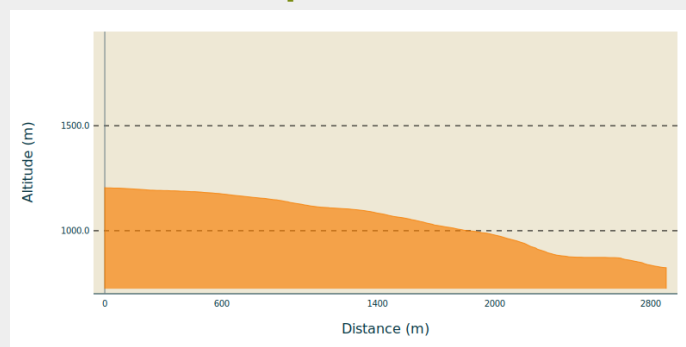

Itinéraire

Départ : Beaudéan

Arrivée : Beaudéan

Balisage : ▶ VTT

Communes : 1. Bagnères-de-Bigorre

Profil altimétrique

Altitude min 824 m Altitude max 1205 m

Sur votre route...