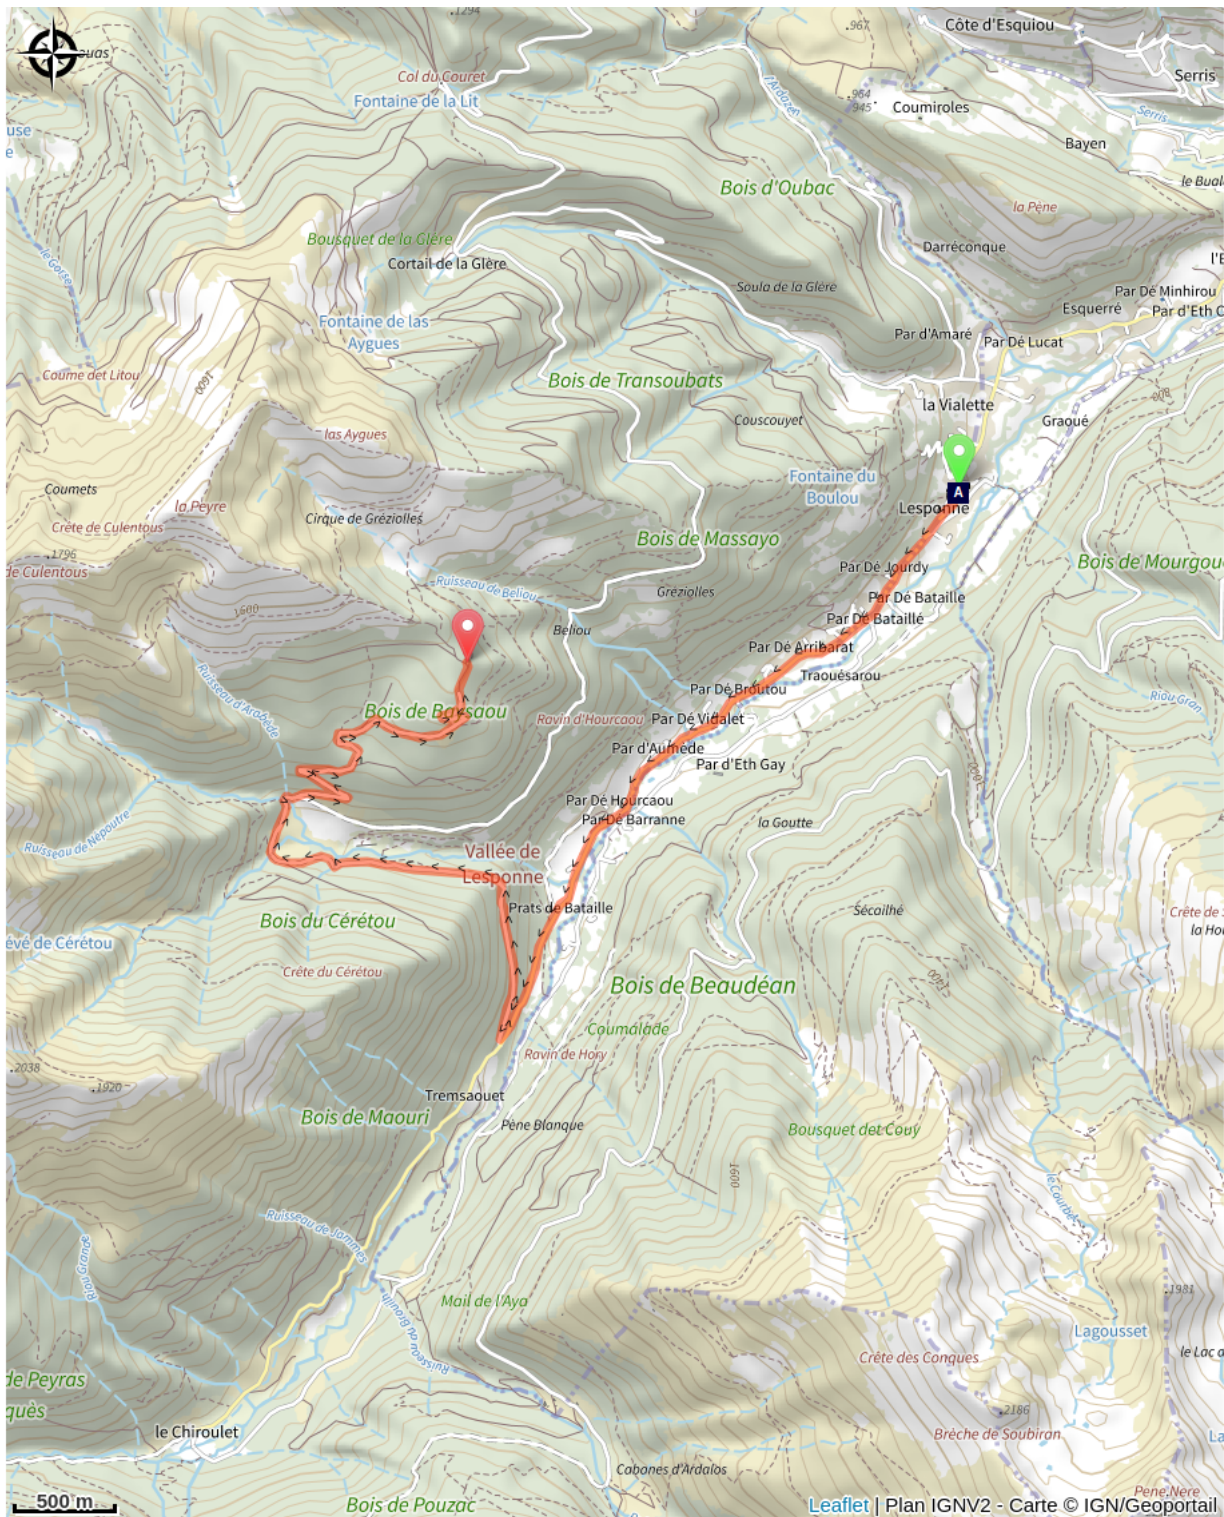

### Infos pratiques

---

Pratique : Enduro

---

Longueur : 8.8 km

---

Dénivelé positif : 651 m

---

# Itinéraire

**Départ** : Porte

**Communes** : 1. Bagnères-de-Bigorre  
2. Beaudéan

## Profil altimétrique

Altitude min 764 m Altitude max 1413 m

# Sur votre route...

 Porte E "BICI D'AQUI" (A)