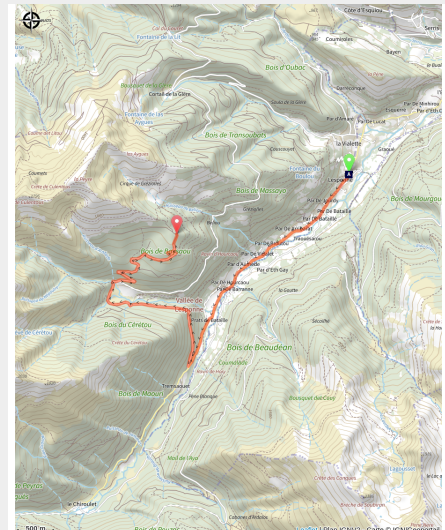

## Liaison vers départ E22

(@TPM)

### Infos pratiques

---

Pratique : Enduro

---

Longueur : 8.8 km

---

Dénivelé positif : 651 m

---

Difficulté : Facile

---

Type : Liaison

# Sur votre route...

 Porte E "BICI D'AQUI" (A)