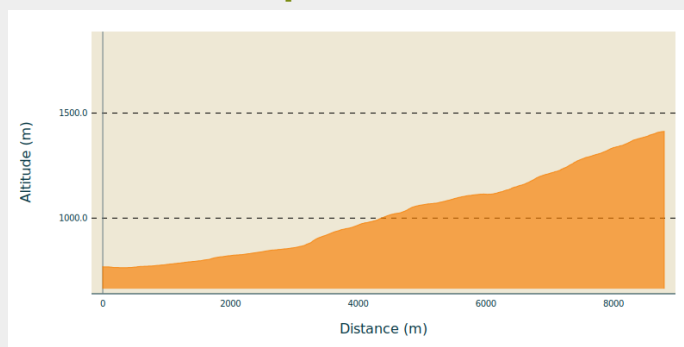

### Infos pratiques

---

Pratique : Enduro

---

Longueur : 8.8 km

---

Dénivelé positif : 651 m

---

Difficulté : Facile

---

Type : Liaison

# Itinéraire

**Départ** : Porte

**Communes** : 1. Bagnères-de-Bigorre  
2. Beaudéan

## Profil altimétrique

Altitude min 764 m Altitude max 1413 m