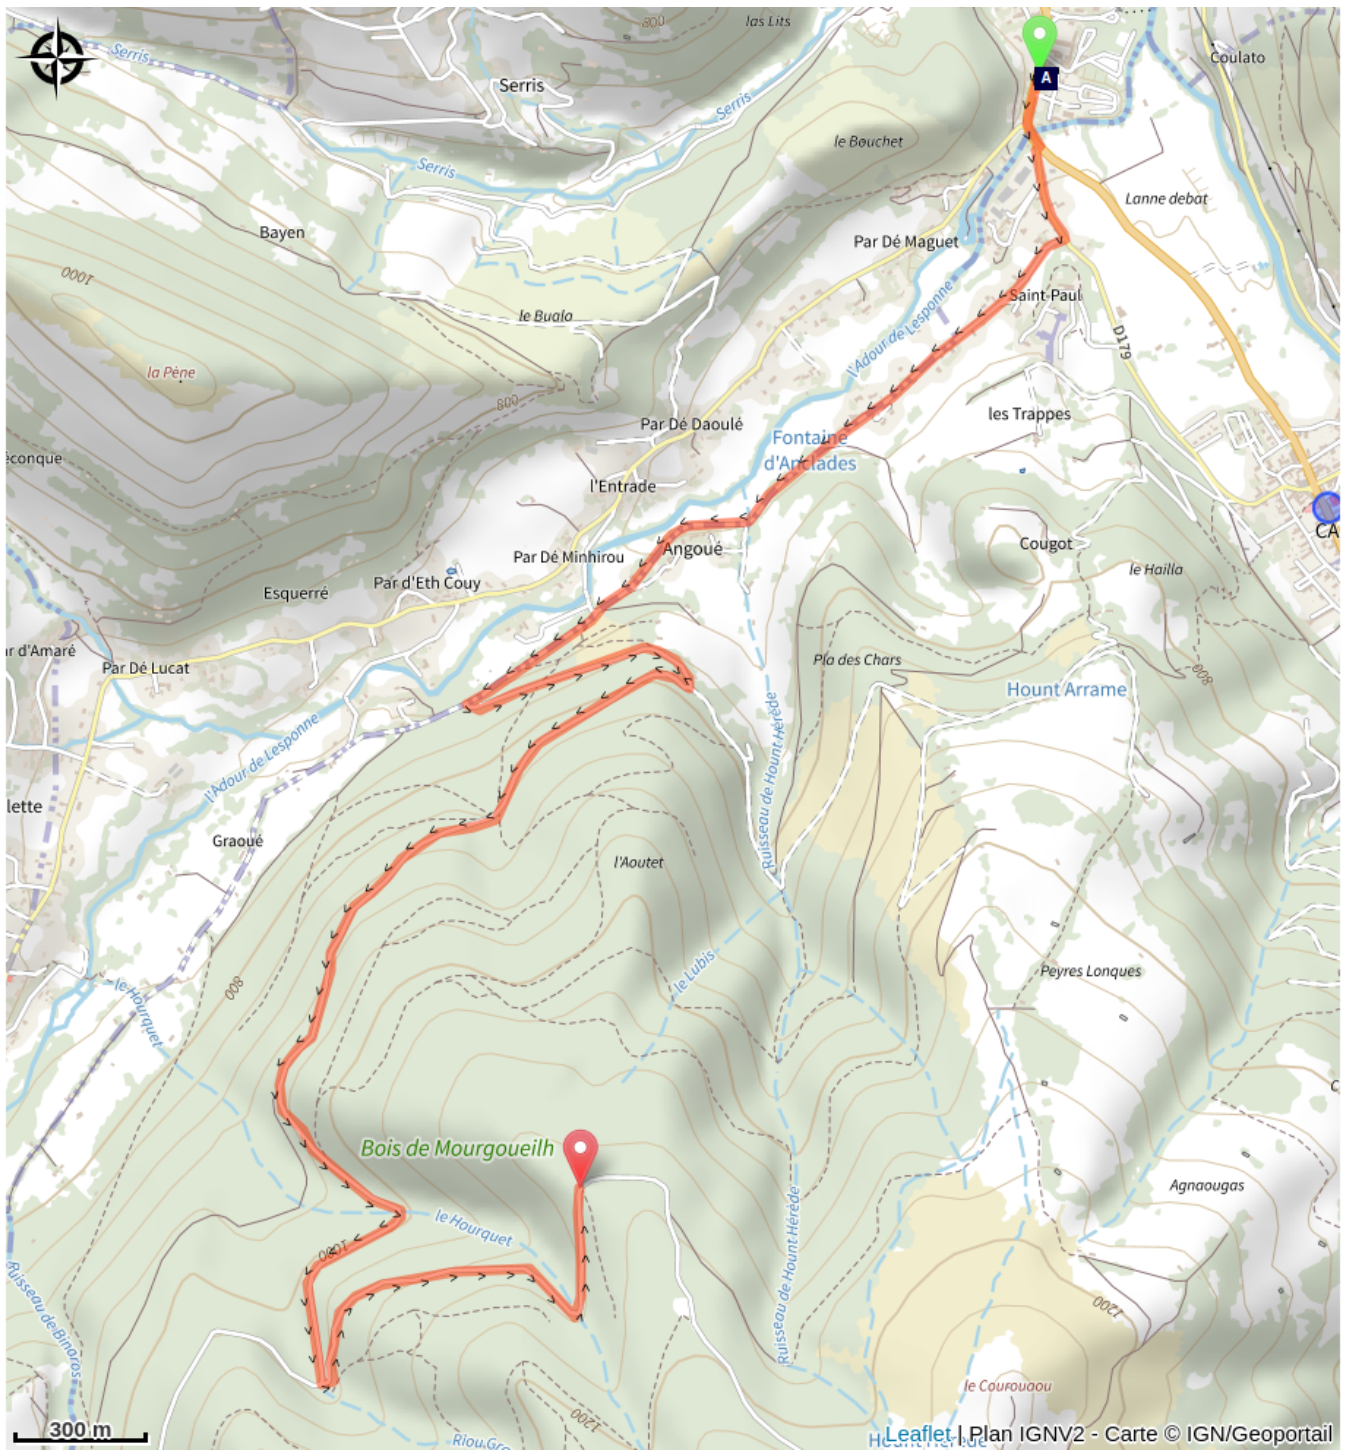

Liaison vers départ E11

(@TPM)

Infos pratiques

Pratique : Enduro

Longueur : 6.5 km

Dénivelé positif : 490 m

Type : Liaison

Sur votre route...

 Porte E "BICI D'AQUI" (A)

Toutes les informations pratiques

Sur votre route...

Porte E "BICI D'AQUI" (A)

Porte E des circuits VTT "BICI D'AQUI" VTT-TOURMALET
Parking route des cols à Beudéan.

Crédit : @cchb