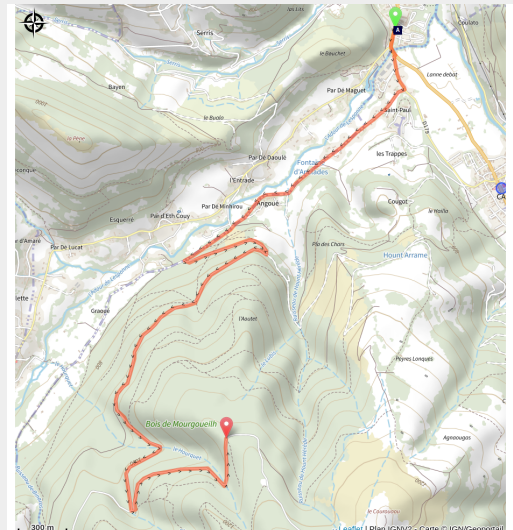

Liaison vers départ E11

(@TPM)

Infos pratiques

Pratique : Enduro

Longueur : 6.5 km

Dénivelé positif : 490 m

Type : Liaison

Sur votre route...

 Porte E "BICI D'AQUI" (A)

Toutes les informations pratiques

Sur votre route...

Porte E "BICI D'AQUI" (A)

Porte E des circuits VTT "BICI D'AQUI" VTT-TOURMALET
Parking route des cols à Beudéan.

Crédit : @cchb