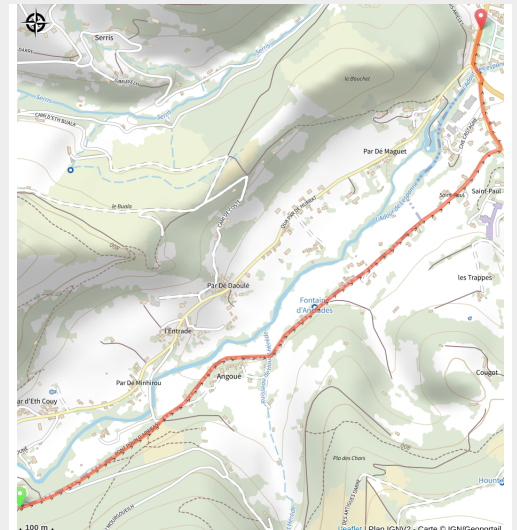

Liaison retour E11

(@TPM)

Infos pratiques

Pratique : Enduro

Longueur : 2.4 km

Dénivelé positif : 2 m

Type : Liaison

Sur votre route...