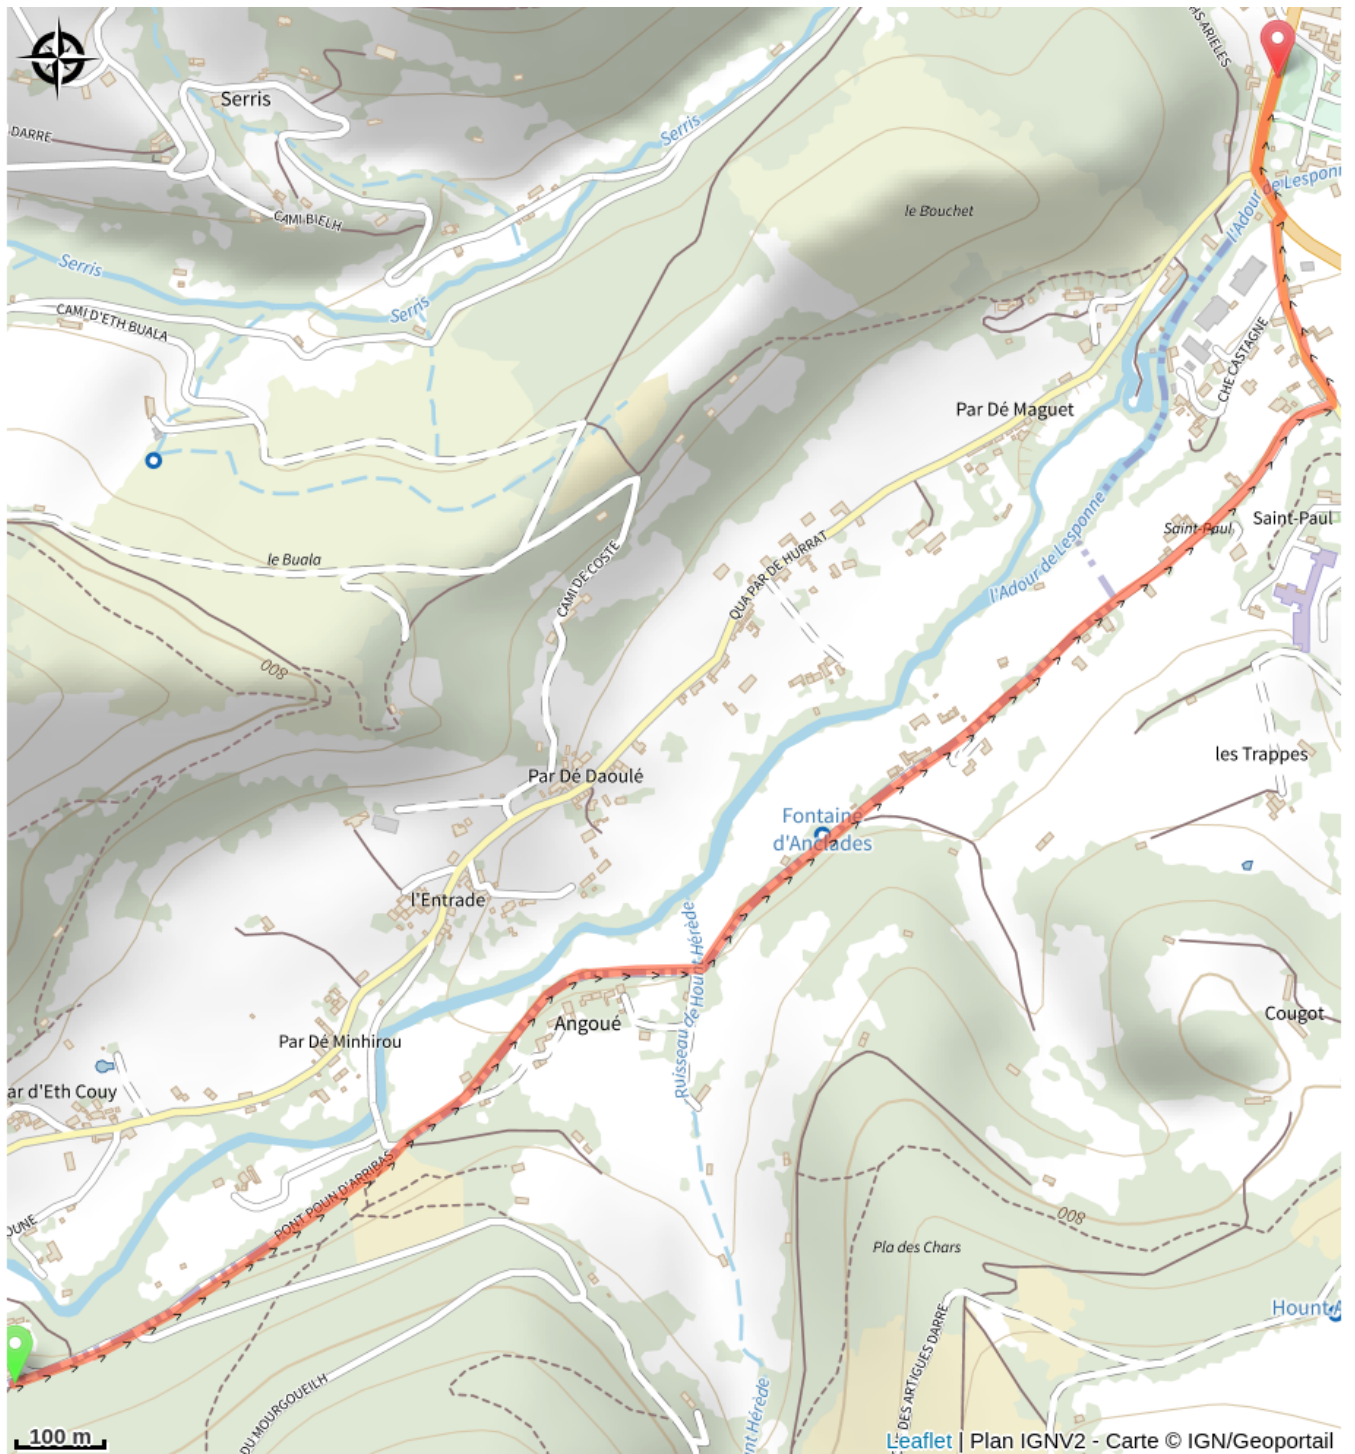

Liaison retour E11

(@TPM)

Infos pratiques

Pratique : Enduro

Longueur : 2.4 km

Dénivelé positif : 2 m

Type : Liaison

Sur votre route...