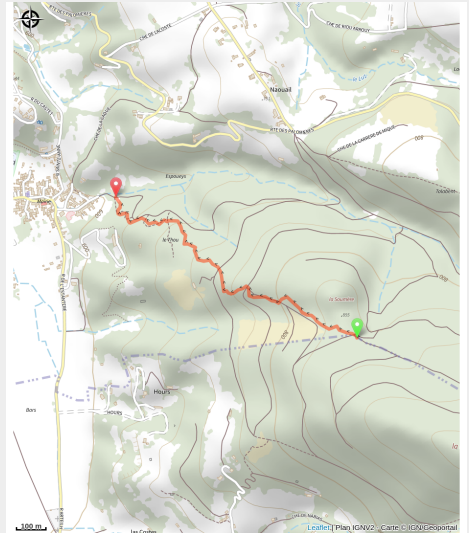

# D10 Rock-it

(@TPM)

## Infos pratiques

---

Pratique : Enduro

---

Longueur : 1.3 km

# Sur votre route...