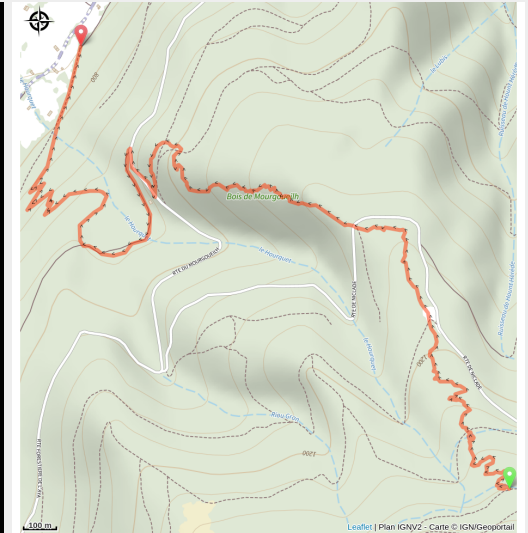

E12 L'amanite

No photo

Infos pratiques

Pratique : Enduro

Longueur : 4.7 km

Dénivelé positif : 5 m

Type : Enduro (Parcours descendant)

Sur votre route...