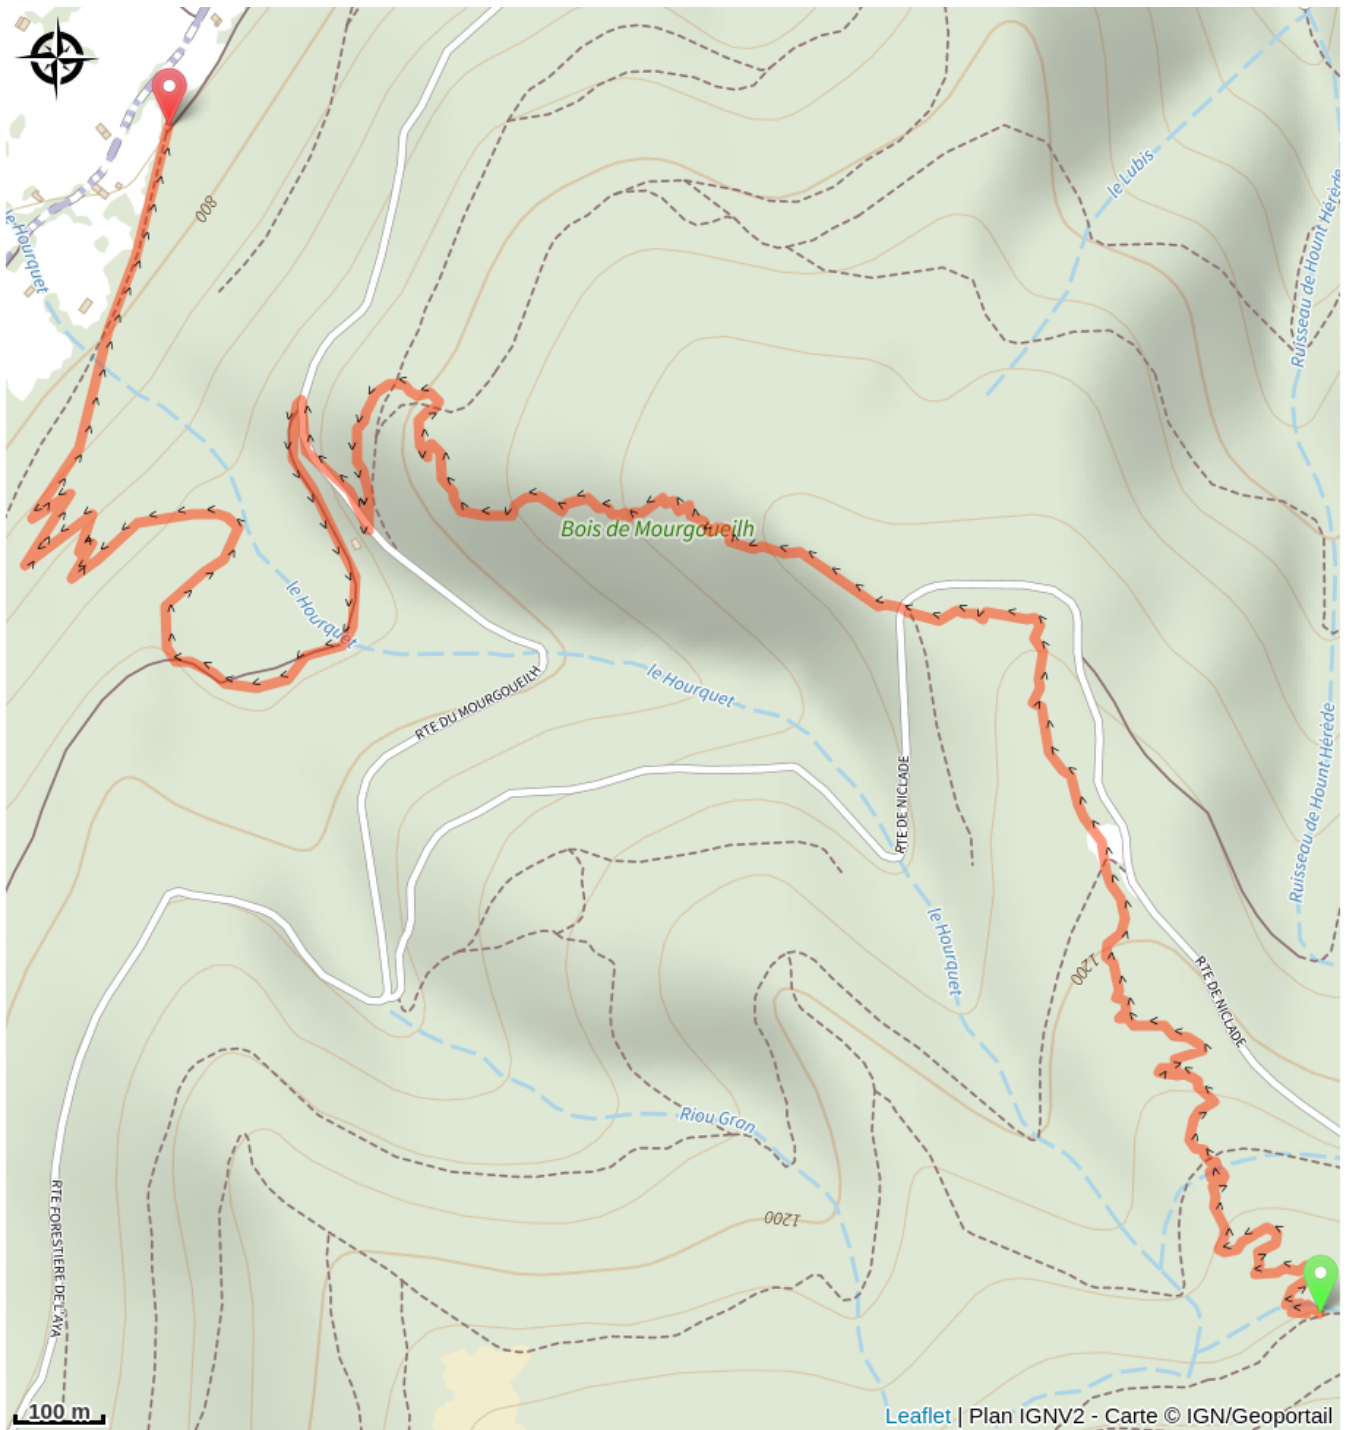

E12 L'amanite

No photo

Infos pratiques

Pratique : Enduro

Longueur : 4.7 km

Dénivelé positif : 5 m

Type : Enduro (Parcours descendant)

Sur votre route...