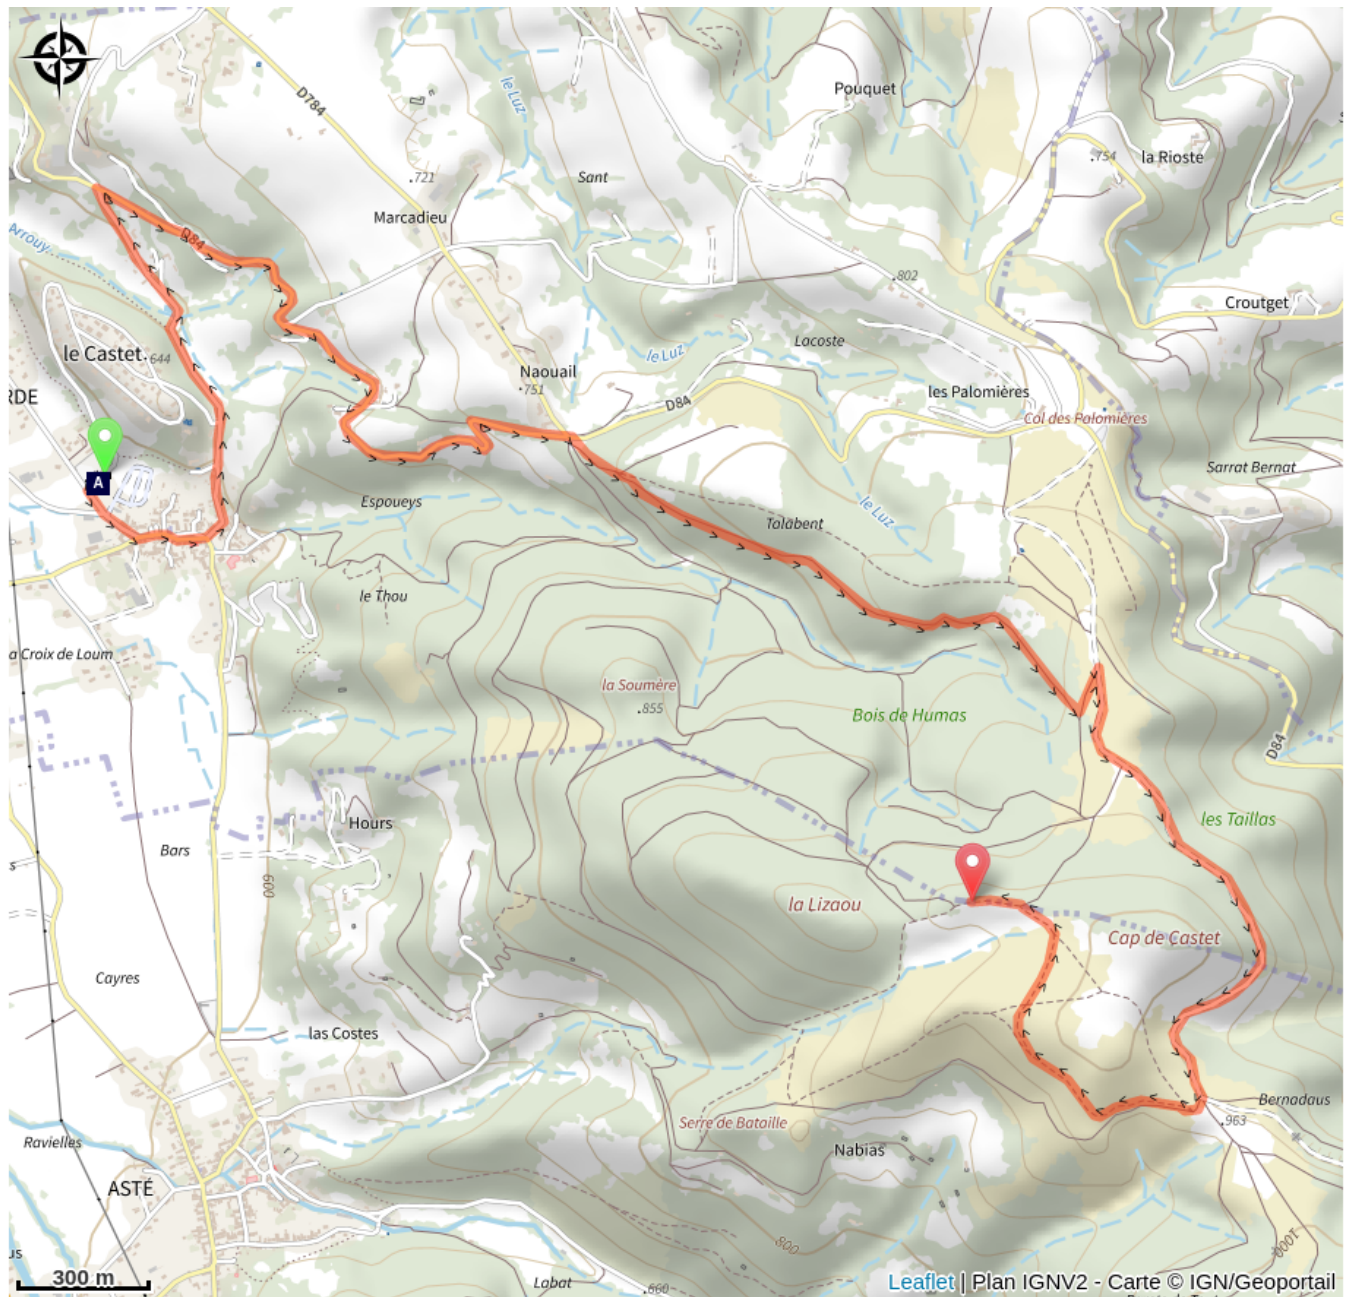

Liaison vers départ D11

(@TPM)

Infos pratiques

Pratique : Enduro

Longueur : 7.0 km

Dénivelé positif : 431 m

Type : Liaison

Sur votre route...

 Porte D "BICI D'AQUI" (A)

Toutes les informations pratiques

Sur votre route...

Porte D "BICI D'AQUI" (A)

Porte D des circuits VTT "BICI D'AQUI" VTT-TOURMALET
Parking à côté du cimetière de Gerde.

Crédit : @cchb