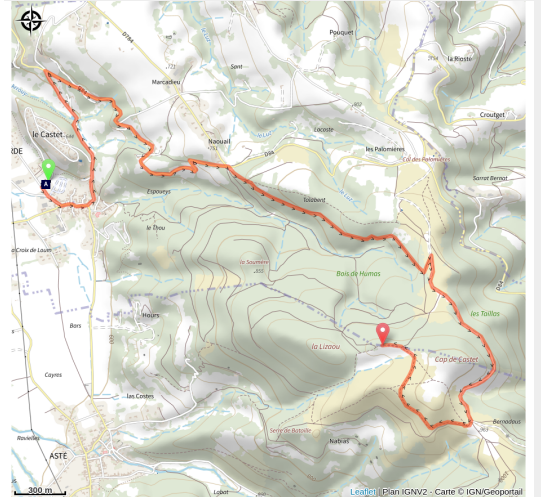

Liaison vers départ D11

(@TPM)

Infos pratiques

Pratique : Enduro

Longueur : 7.0 km

Dénivelé positif : 431 m

Type : Liaison

Sur votre route...

 Porte D "BICI D'AQUI" (A)

Toutes les informations pratiques

Sur votre route...

Porte D "BICI D'AQUI" (A)

Porte D des circuits VTT "BICI D'AQUI" VTT-TOURMALET
Parking à côté du cimetière de Gerde.

Crédit : @cchb