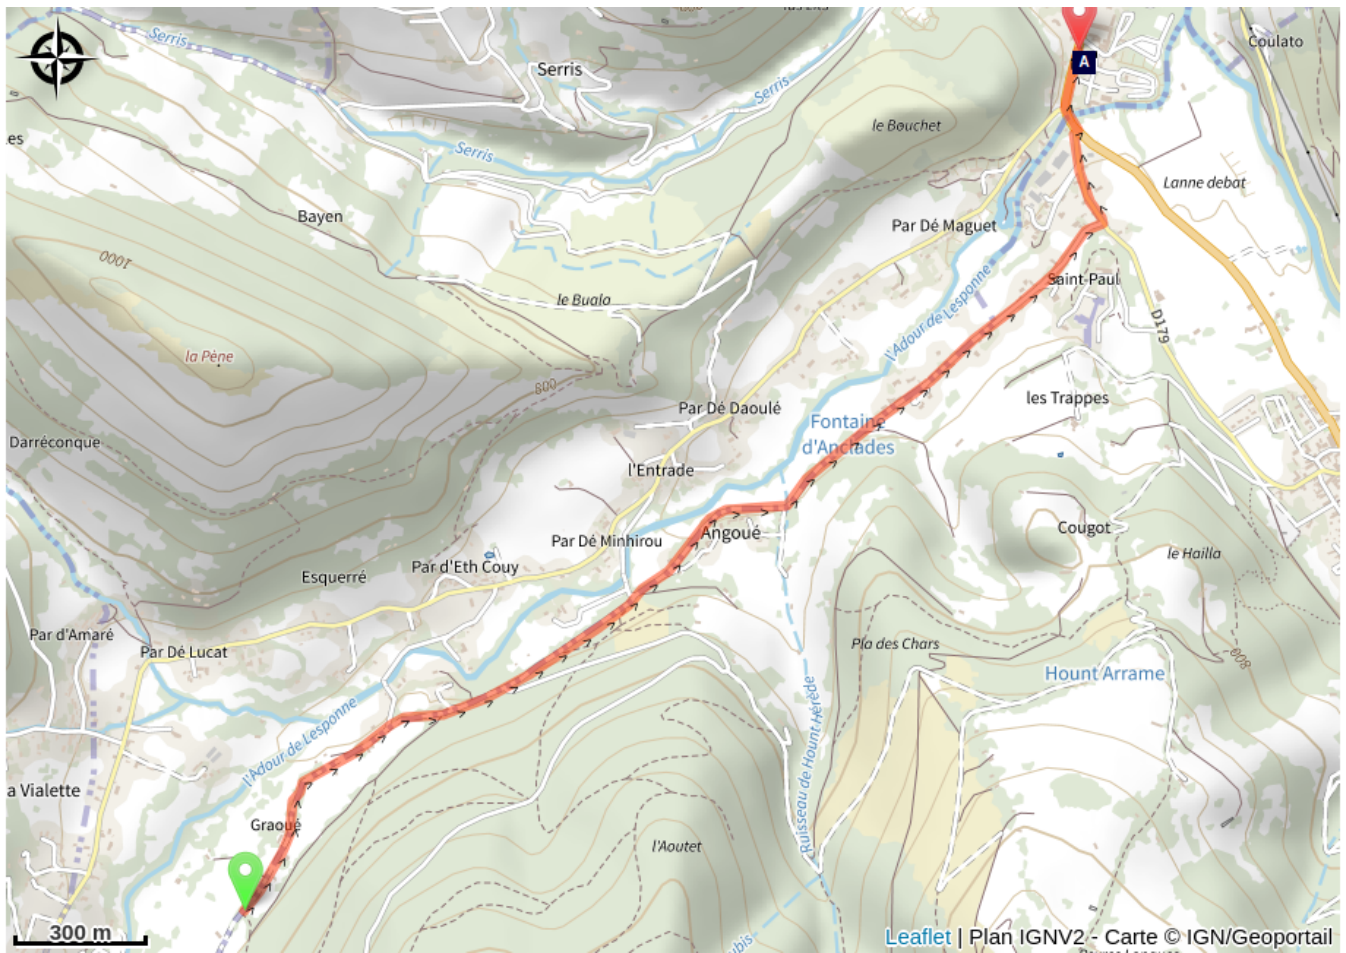

Liaison retour E10

(@TPM)

Infos pratiques

Pratique : Enduro

Longueur : 3.2 km

Dénivelé positif : 2 m

Type : Liaison

Sur votre route...

 Porte E "BICI D'AQUI" (A)

Toutes les informations pratiques

Sur votre route...

Porte E "BICI D'AQUI" (A)

Porte E des circuits VTT "BICI D'AQUI" VTT-TOURMALET
Parking route des cols à Beudéan.

Crédit : @cchb