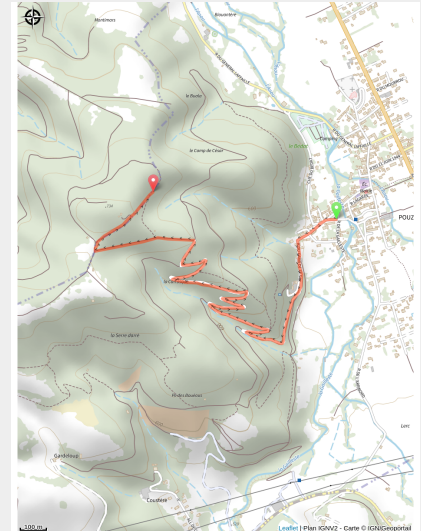

Liaison départ B11

(@TPM)

Infos pratiques

Pratique : Enduro

Longueur : 2.9 km

Dénivelé positif : 217 m

Type : Liaison

Sur votre route...