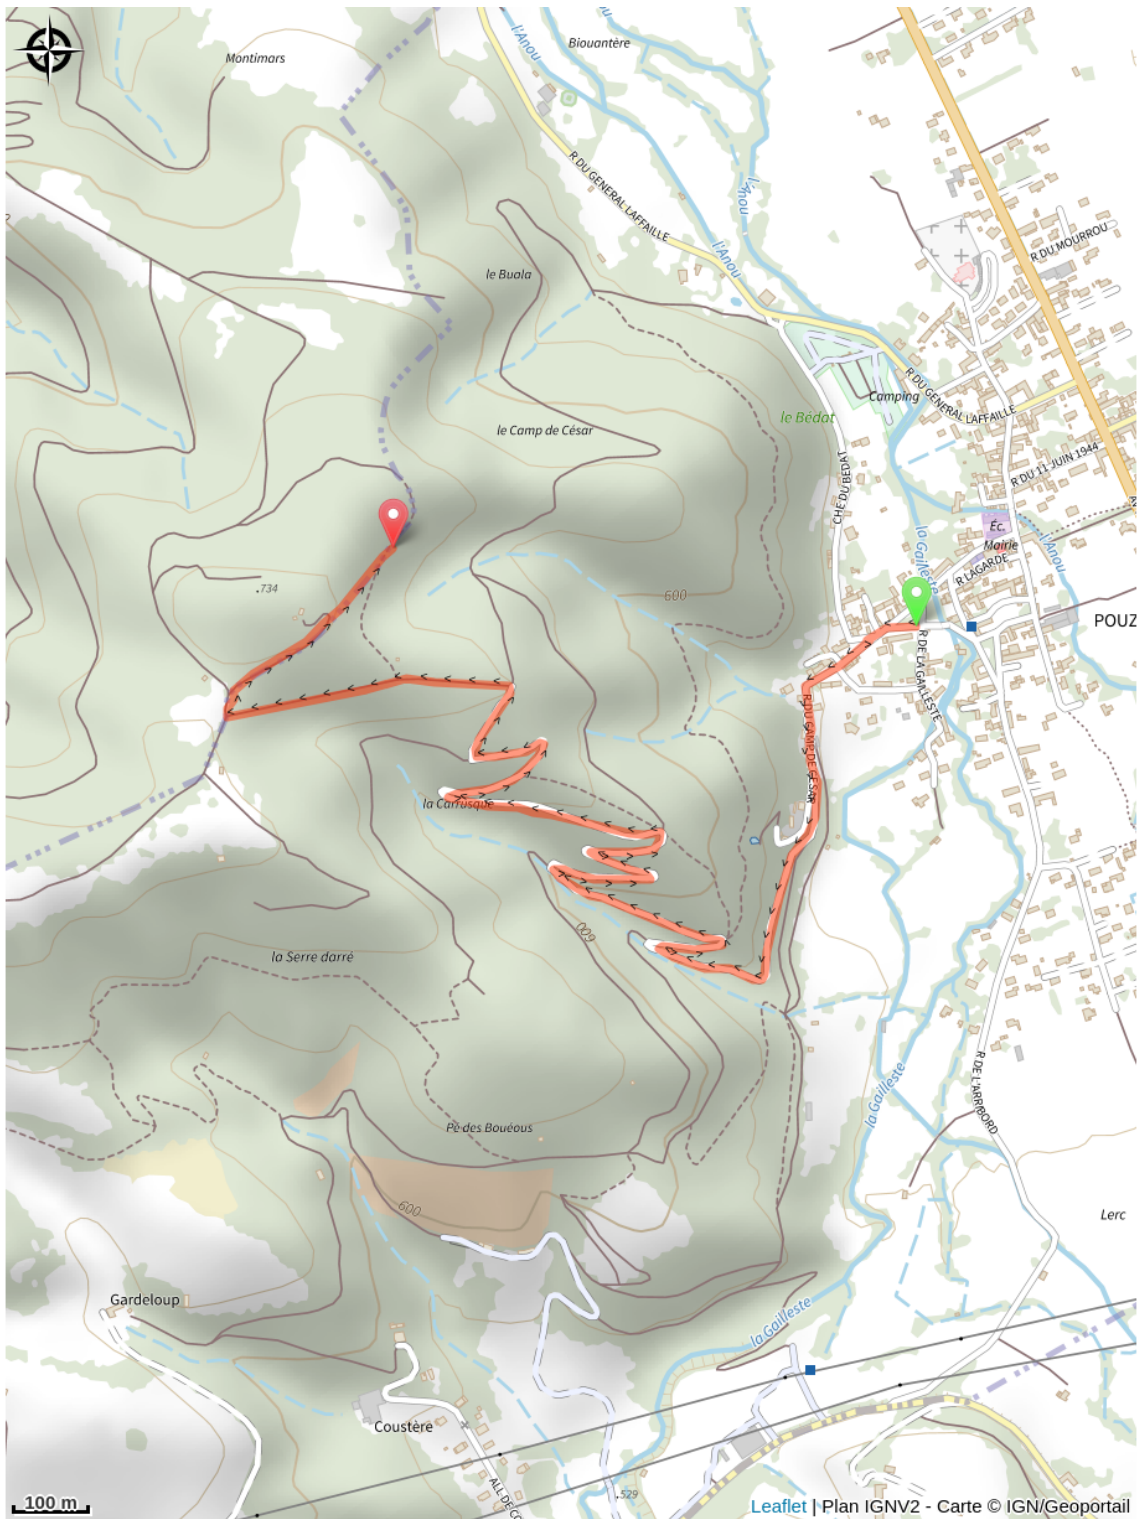

Liaison départ B11

(@TPM)

Infos pratiques

Pratique : Enduro

Longueur : 2.9 km

Dénivelé positif : 217 m

Type : Liaison

Sur votre route...

Toutes les informations pratiques