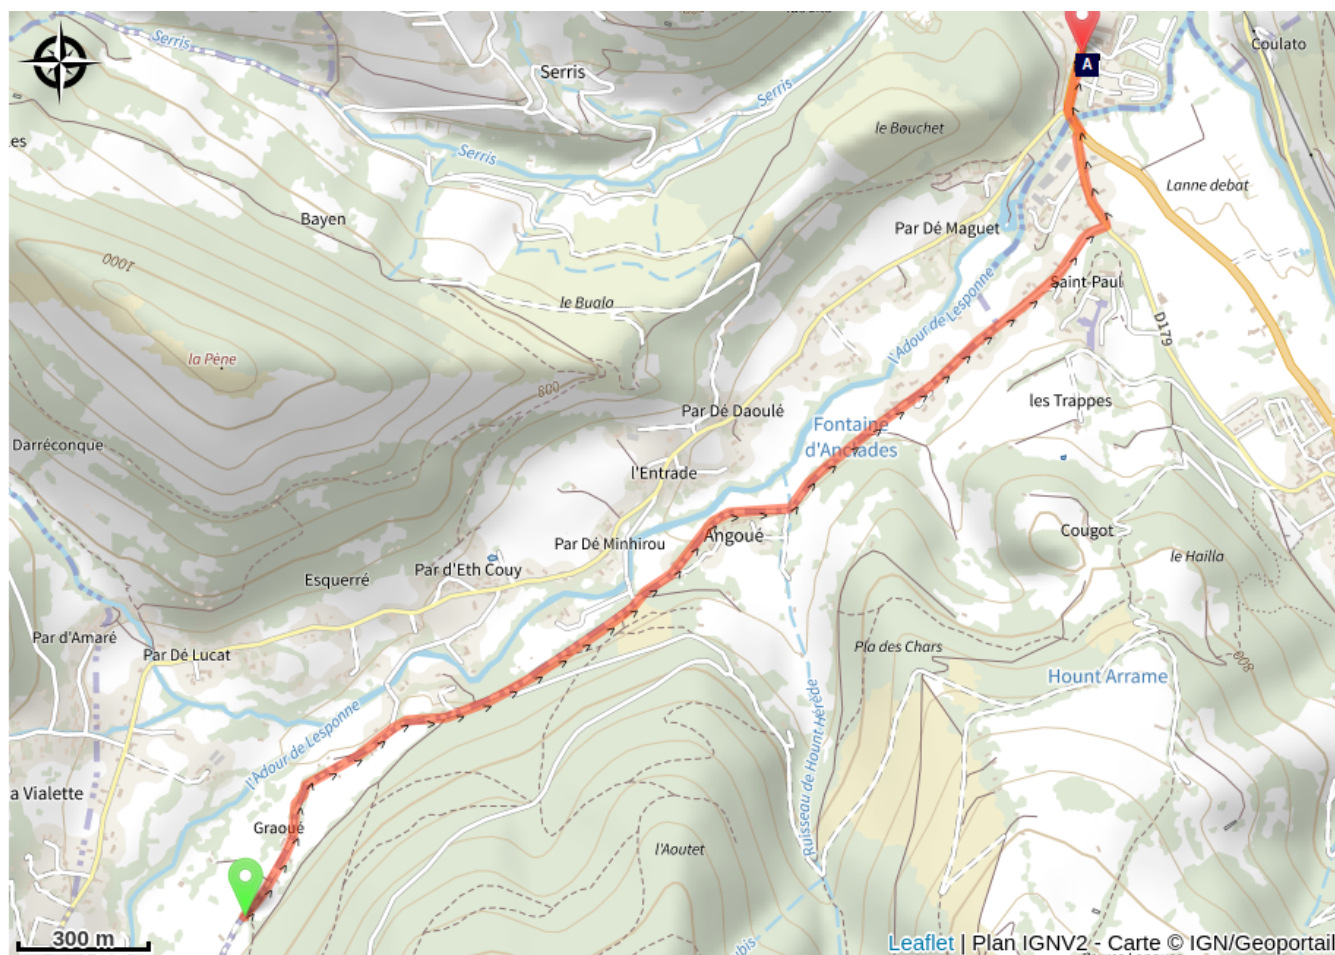

Liaison retour E12

(@TPM)

Infos pratiques

Pratique : Enduro

Longueur : 3.2 km

Dénivelé positif : 2 m

Type : Liaison

Sur votre route...

 Porte E "BICI D'AQUI" (A)

Toutes les informations pratiques

Sur votre route...

Porte E "BICI D'AQUI" (A)

Porte E des circuits VTT "BICI D'AQUI" VTT-TOURMALET
Parking route des cols à Beudéan.

Crédit : @cchb