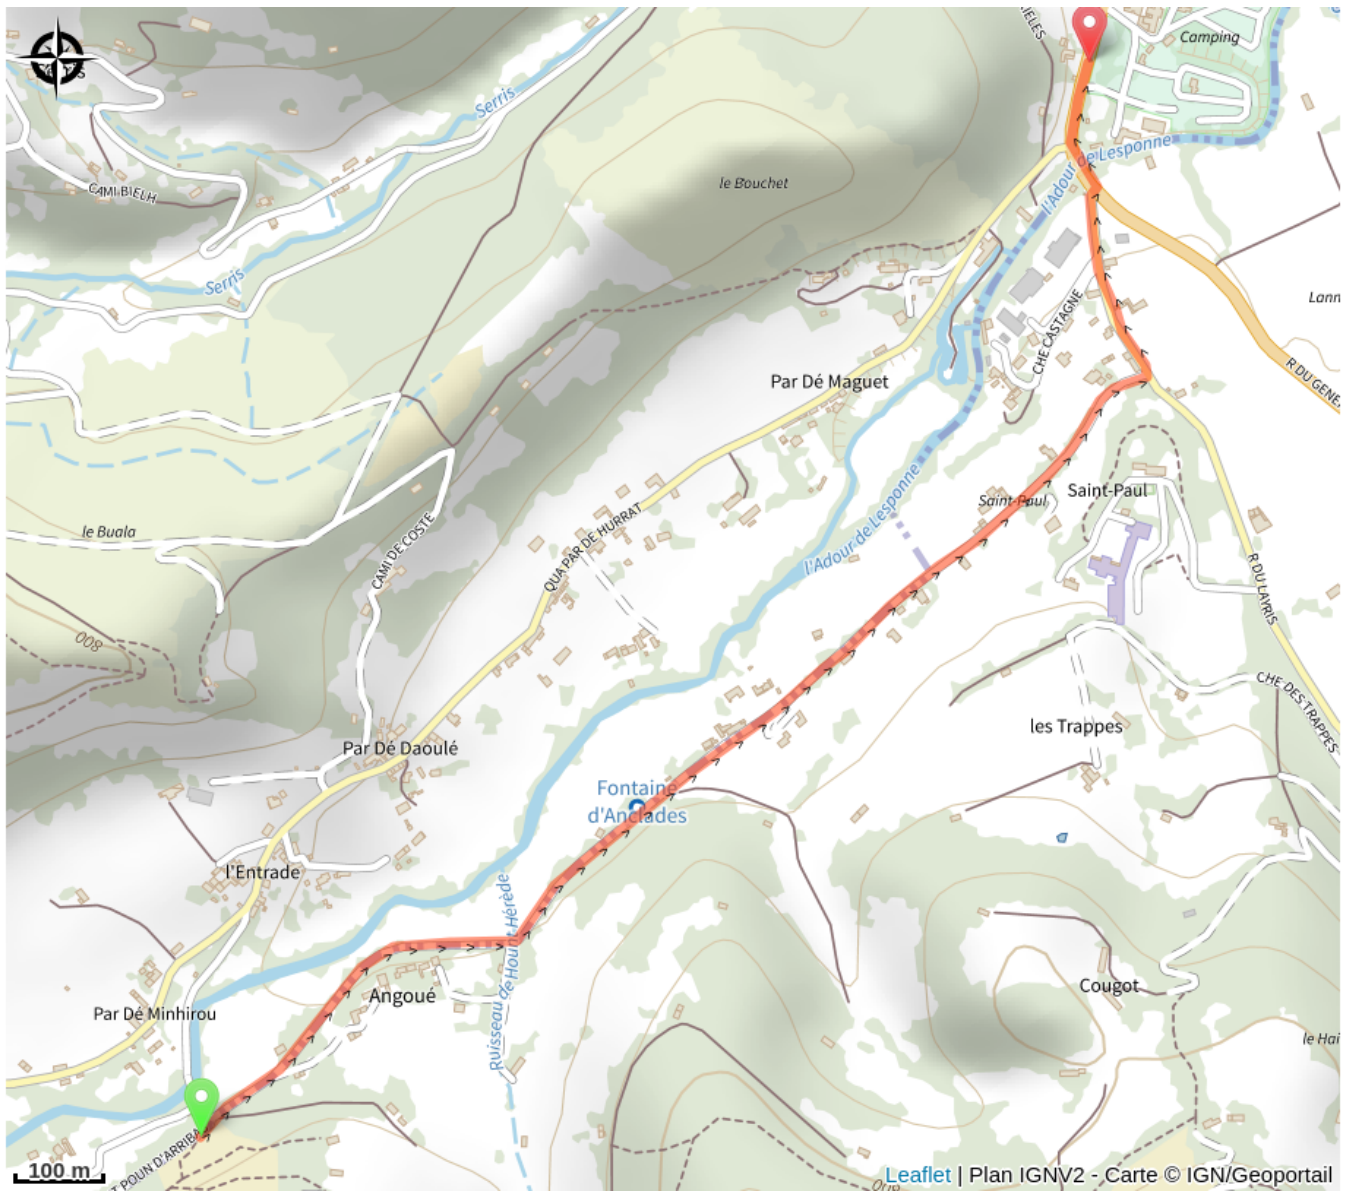

## Liaison retour E13

(@TPM)

### Infos pratiques

---

Pratique : Enduro

---

Longueur : 1.9 km

---

Type : Liaison

# Sur votre route...