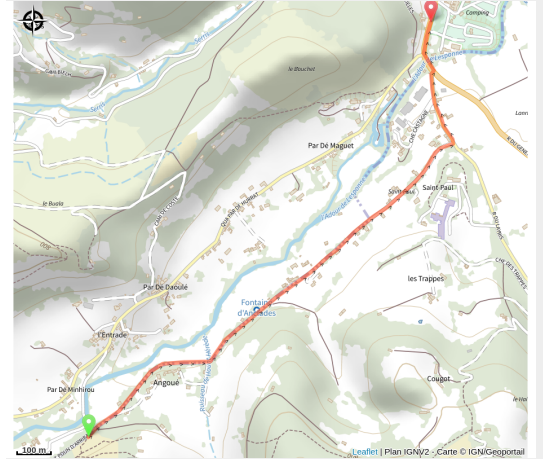

## Liaison retour E13

(@TPM)

### Infos pratiques

---

Pratique : Enduro

---

Longueur : 1.9 km

---

Type : Liaison

# Sur votre route...