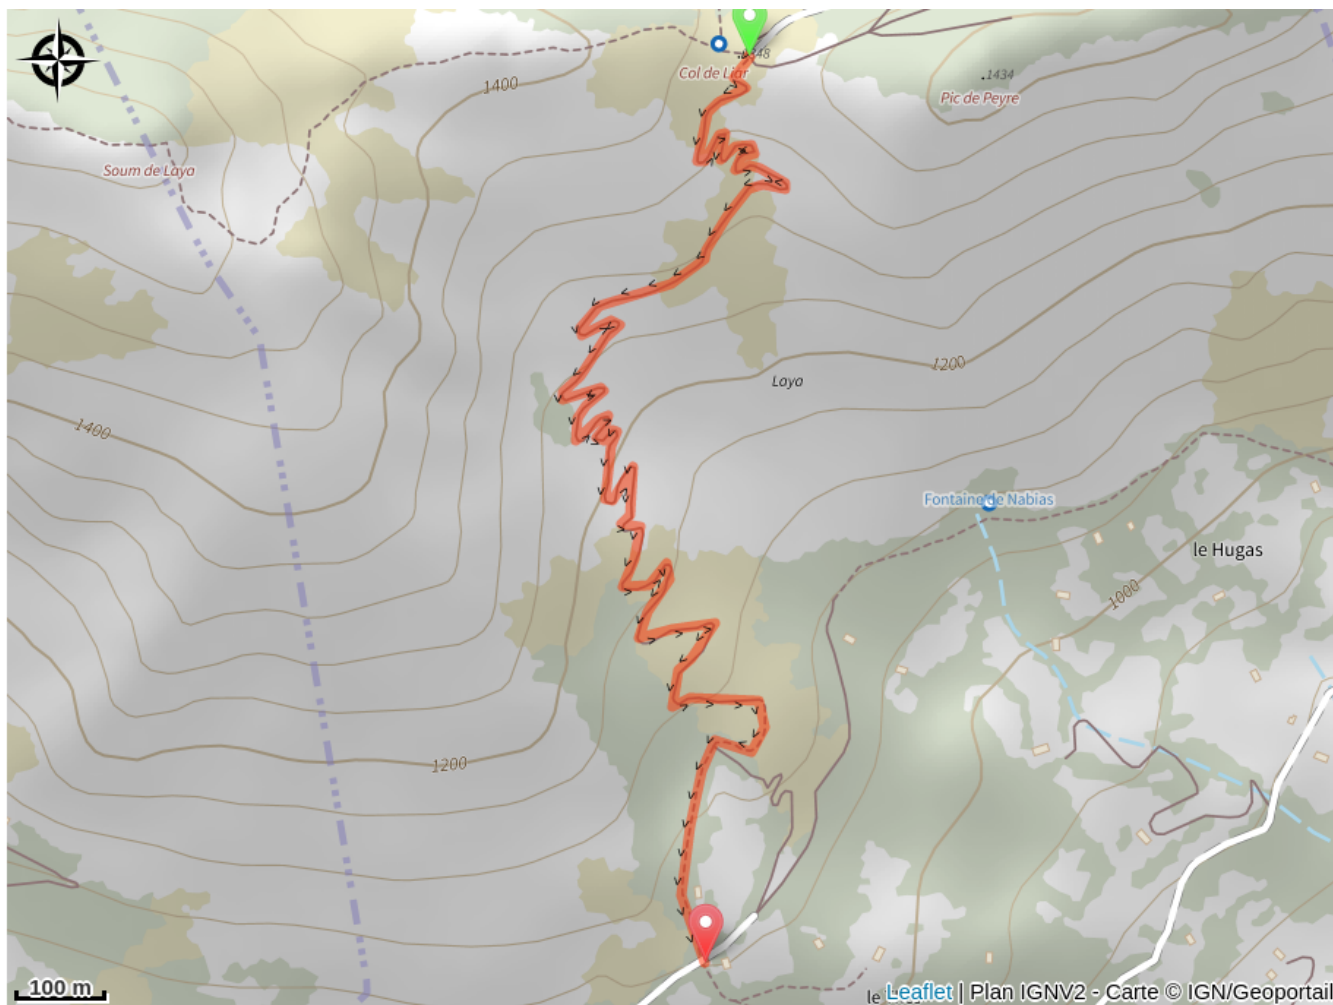

Variante des moulins

Val d'Azun

Infos pratiques

Pratique : VTT

Longueur : 2.3 km

Sur votre route...

Toutes les informations pratiques